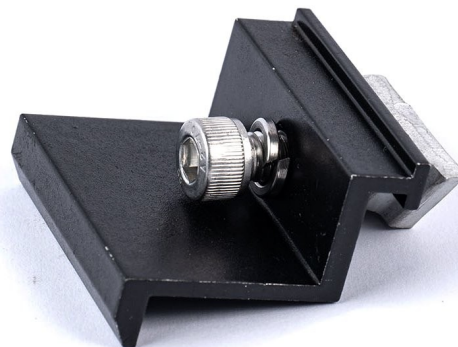

# Solarmi SCKD-35B hliníkový černý koncový držák SC solárního panelu (35 mm)

**cena vč DPH:** **39 Kč**

cena bez DPH: 33 Kč

**Kód zboží (ID):** 5086321

**PN:** SCKD-35B

**Záruka:** 24 měsíců

Xtend Solarmi SCKD-35B

Držák (koncový) pro snadné uchycení prvního a posledního solárního panelu s 35 mm rámem na hliníkovou lištu řady SC. Použijte vždy 2 držáky na každé straně panelu. Pokud máte instalováno více panelů, použijte středový držák, který se umísťuje mezi panely. Upevňuje se pomocí imbusového klíče M8.

## ZÁKLADNÍ SPECIFIKACE

Kompatibilita: lišta SC, solar. panel 35 mm Materiál: hliníková slitina Barva: černá

Více informací o tom, jak připravit konstrukci pro uchycení solárních panelů na střechu naleznete na následujícím odkazu. Sestava držáků pro pole solárních panelů na střechu.

Instalace je velmi snadná kdekoliv na liště:

**Xtend Solarmi SCKD-35B**

Držák (koncový) pro snadné uchycení prvního a posledního solárního panelu s 35 mm rámem na hliníkovou lištu řady SC. Použijte vždy 2 držáky na každé straně panelu. Pokud máte instalováno více panelů, použijte