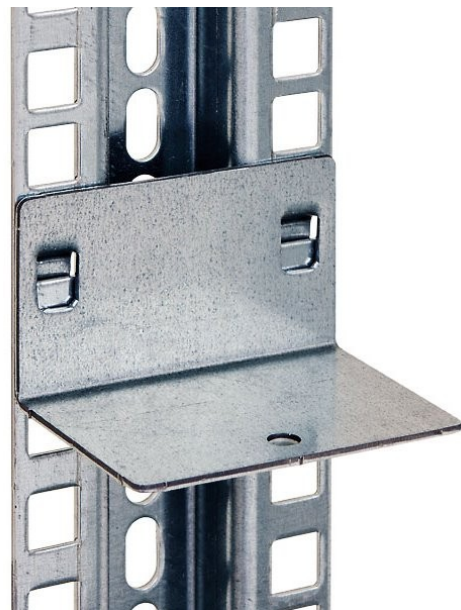

# Triton Podpěra poličky do stojanového rozvaděče - pár

**cena vč DPH: 211 Kč**

cena bez DPH: 175 Kč

**Kód zboží (ID): 50767**

**PN: RAX-DR-X02-X1**

**Záruka: 24 měsíců**

PODPĚRA POLICE Triton pro stojanové rozvaděče o hloubce 900mm a 1000 mm. V případě instalace polic do stojanového rozvaděče o hloubce 900 nebo 1000 mm doporučujeme použít přídatné podpěry polic pro stojanové rozvaděče. Montáž se provádí na středové vertikální lišty. Dodání v páru.

**PODPĚRA POLICE Triton** pro stojanové rozvaděče o hloubce 900mm a 1000 mm.

V případě instalace polic do stojanového rozvaděče o hloubce 900 nebo 1000 mm doporučujeme použít přídatné podpěry polic pro stojanové rozvaděče.

Montáž se provádí na středové vertikální lišty. Dodání v páru.