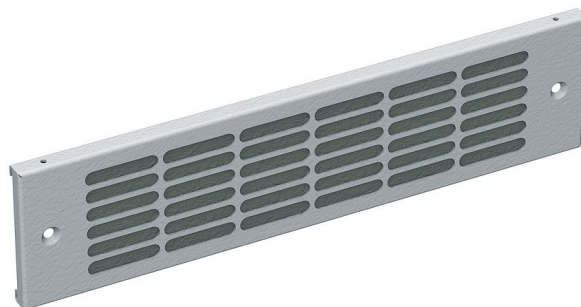

Solarix panel podstavce s filtrem 600, výška 100mm, RAL7035

cena vč DPH: **327 Kč**

cena bez DPH: 270 Kč

Kód zboží (ID): 5023854

PN: 86064462

Záruka: 24 měsíců

Solarix panel podstavce 86064462

Panel podstavce s mřížkou pro montáž do modulárních podstavců pod stojanové rozvaděče řady LC-50, LC-30 Solarix. Je doplněn vyměnitelnou filtrační tkaninou, která umožňuje proudit dostatečnému množství filtrovaného vzduchu do rozvaděče.

ZÁKLADNÍ SPECIFIKACE

Šířka: 600 mm

Výška: 100 mm

Barva: šedá

Příklad sestavení:

Solarix panel podstavce 86064462

Panel podstavce s mřížkou pro montáž do modulárních podstavců pod stojanové rozvaděče řady **LC-50, LC-30** Solarix. Je doplněn vyměnitelnou **filtrační tkaninou**, která umožňuje proudit dostatečnému množství filtrovaného vzduchu do rozvaděče.

<p>ZÁKLADNÍ SPECIFIKACE</p>

<p>Šířka: 600 mm</p>

<p>Výška: 100 mm</p>

<p>Barva: šedá</p>

<hr />

<p>Příklad sestavení:</p>

<div style="text-align: center;"></div>