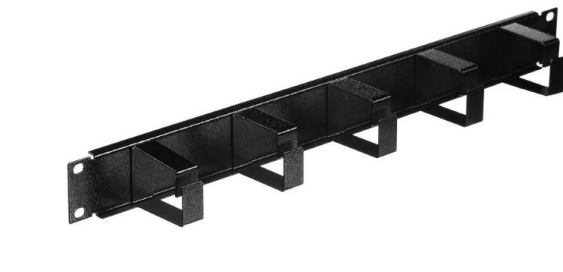

Solarix vyvazovací panel 19" 1U BK ocelový VP-01 VP-1-1-00-B

cena vč DPH: **232 Kč**

cena bez DPH: 192 Kč

Kód zboží (ID): 4965375

PN: 80191071

Záruka: 24 měsíců

Popis Vyvazovací panely s ocelovými oky jsou konstruovány pro montáž do 19" vertikálních lišt. Vnější rozměr ocelového oka je přibližně 44 × 44 mm. Panely jsou případně dostupné také ve variantě 2U. Povrchová úprava kovových částí panelů je provedena práškovou technologií ve standardní světle šedé RAL 7035 nebo černé barvě RAL 9005.

Popis Vyvazovací panely s ocelovými oky jsou konstruovány pro montáž do 19" vertikálních lišt. Vnější rozměr ocelového oka je přibližně 44 × 44 mm. Panely jsou případně dostupné také ve variantě 2U. Povrchová úprava kovových částí panelů je provedena práškovou technologií ve standardní světle šedé RAL 7035 nebo černé barvě RAL 9005.