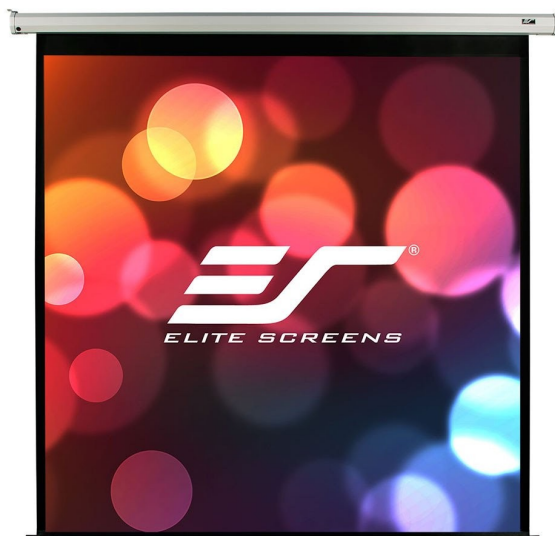

ELITE SCREENS plátno elektrické motorové 170" (431,8 cm)/ 1:1/ 304,8 x 304,8 cm/ Gain 1,1/ case bílý

cena vč DPH: **21170 Kč**

cena bez DPH: 17496 Kč

Kód zboží (ID): 4951471

PN: VMAX170XWS2

Záruka: 24 měsíců

Elite Screens VMAX170XWS2

VMAX170XWS2 model patří mezi elektrická roletová plátna s technologií MaxWhite. Tento materiál nabízí šířku zorného úhlu až 160°, je odolný a snadno se myje. Plátno s rozměry 304,8 x 304,8 cm a úhlopříčkou 170" (431,8 cm) nabízí poměr stran 1:1. Synchronizovaný motor umožňuje tichý provoz s delší životností a menší spotřebou. Plátno lze instalovat na zeď nebo strop díky odolné kovové konstrukci. Součástí balení je kromě standardního IR ovládání, také RF ovládání s dosahem až 30 metrů.

ZÁKLADNÍ SPECIFIKACE

Úhlopříčka: 170"

Poměr stran: 1:1

Barva case: bílá

Rozměry plátna: 304,8 x 304,8 cm

Materiál plátna: MaxWhite

Typ plátna: elektrické

Elite Screens VMAX170XWS2

<p>VMAX170XWS2 model patří mezi elektrická roletová plátna s technologií MaxWhite. Tento materiál nabízí šířku zorného úhlu až 160°, je odolný a snadno se myje. Plátno s rozměry 304,8 x 304,8 cm a úhlopříčkou 170" (431,8 cm) nabízí poměr stran 1:1. Synchronizovaný motor umožňuje tichý provoz s delší životností a menší spotřebou. Plátno lze instalovat na zeď nebo strop díky odolné kovové konstrukci. Součástí balení je kromě standardního IR ovládání, také RF ovládání s dosahem až 30 metrů.</p>