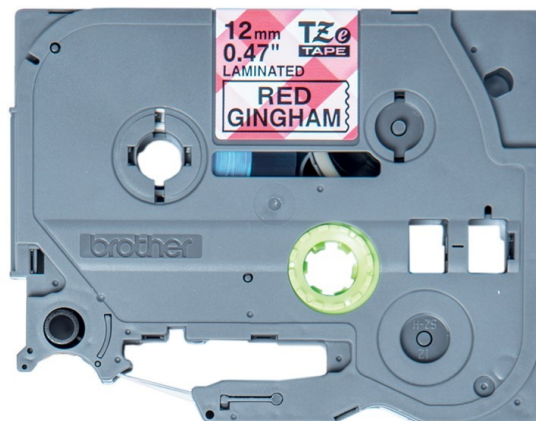

BROTHER páska TZE-MPRG31 / s černými kachličkami / 12mm

cena vč DPH: 246 Kč

cena bez DPH: 204 Kč

Kód zboží (ID): 4951204

PN: TZE-MPRG31

Záruka: 24 měsíců

Brother TZE-MPRG31 červené kachličky 12 mm

TZE-MPRG31 je laminovaná páska s červeno - bílým kachličkovým vzorem, barva tisku je černá s hladkým a rovným povrchem. Díky laminaci je páska odolná proti slunečnímu svitu, povětrnostním vlivům, je odolná proti poškrábání a vydrží i extrémní podmínky z hlediska teploty, chemických látek či UV záření.

ZÁKLADNÍ SPECIFIKACE

Barva: černý tisk / podklad červeno - bílý kachličkový vzor

Šířka pásky: 12 mm

Délka pásky: 4 m

Brother TZE-MPRG31 červené kachličky 12 mm

TZE-MPRG31 je laminovaná páska s červeno - bílým kachličkovým vzorem, barva tisku je černá s hladkým a rovným povrchem. Díky laminaci je páska odolná proti slunečnímu svitu, povětrnostním vlivům, je odolná proti poškrábání a vydrží i extrémní podmínky z hlediska teploty, chemických látek či UV záření.

ZÁKLADNÍ SPECIFIKACE

Barva: černý tisk / podklad červeno - bílý kachličkový vzor

Šířka pásky: 12 mm

Délka pásy: 4 m