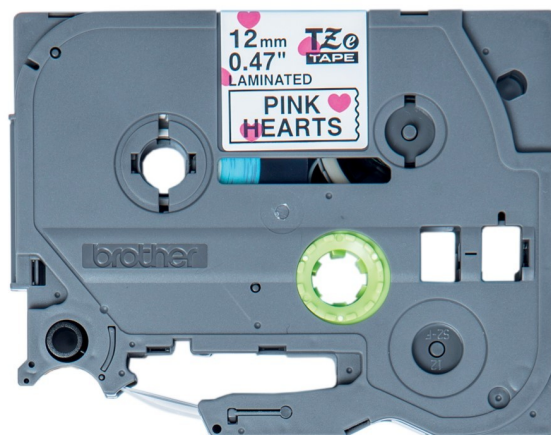

BROTHER páska TZE-MPPH31 / s růžovými srdci / 12mm

cena vč DPH: **246 Kč**

cena bez DPH: 204 Kč

Kód zboží (ID): 4951203

PN: TZE-MPPH31

Záruka: 24 měsíců

Brother TZE-MPPH31 s růžovými srdci 12 mm

TZE-MPPH31 je laminovaná páska se růžovými srdci na bílém pozadí s hladkým a rovným povrchem. Díky laminaci je páska odolná proti slunečnímu svitu, povětrnostním vlivům, je odolná proti poškrábání a vydrží i extrémní podmínky z hlediska teploty, chemických látek či UV záření.

ZÁKLADNÍ SPECIFIKACE

Barva: černý tisk / bílý podklad s růžovými srdci

Šířka pásky: 12 mm

Délka pásky: 4 m

Brother TZE-MPPH31 s růžovými srdci 12 mm

TZE-MPPH31 je laminovaná páska se růžovými srdci na bílém pozadí s hladkým a rovným povrchem. Díky laminaci je páska odolná proti slunečnímu svitu, povětrnostním vlivům, je odolná proti poškrábání a vydrží i extrémní podmínky z hlediska teploty, chemických látek či UV záření.

ZÁKLADNÍ SPECIFIKACE

Barva: černý tisk / bílý podklad s růžovými srdci

Šířka pásky: 12 mm

Délka pásy: 4 m