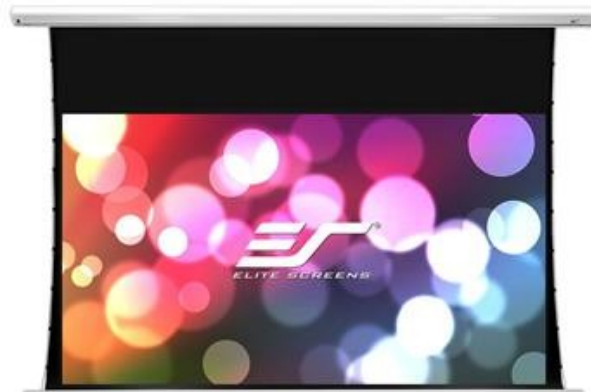

# ELITE SCREENS plátno elektrické motorové 110" (279,4 cm)/ 16:9/ 137 x 243,5 cm/hliníkový case bílý/24" drop/Acoustic 4K

**cena vč DPH:** **30978 Kč**

cena bez DPH: 25602 Kč

**Kód zboží (ID):** 4950626

**PN:** SKT110XH-  
E24-AUHD

**Záruka:** 24 měsíců

Elite Screens SKT110XH-E24-AUHD

Elektrické motorové plátno s úhlopříčkou 110" a bílou hliníkovou konstrukcí. Plátno má zvýšený vrchní černý okraj 24" (61 cm).

## ZÁKLADNÍ SPECIFIKACE

Úhlopříčka: 110"

Poměr stran: 16:9

Barva case: bílá

Rozměry plátna: 137 x 243,5 cm

Materiál plátna: AcousticPro UHD

Typ plátna: elektrické

<b>Elite Screens SKT110XH-E24-AUHD</b>

<p>Elektrické motorové plátno s úhlopříčkou 110" a bílou hliníkovou konstrukcí.</p>

Plátno má zvýšený vrchní černý okraj 24" (61 cm).

**ZÁKLADNÍ SPECIFIKACE**

**Úhlopříčka:** 110"

**Poměr stran:** 16:9

**Barva case:** bílá