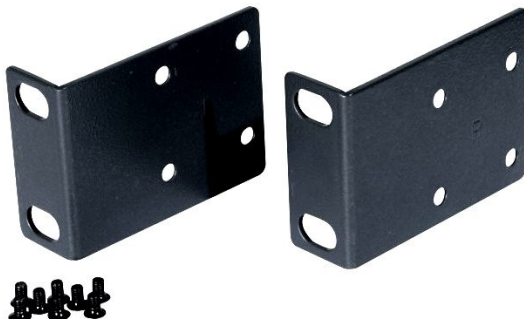

# Planet Rack Mount Kit pro 10" rack, černá

**cena vč DPH:** **189 Kč**

cena bez DPH: 156 Kč

**Kód zboží (ID):** 4950397

**PN:** RKE-10A

**Záruka:** 24 měsíců

Planet Rack Mount pro 10" rack

Sada pro montáž do rozvaděče pro switche Planet. Skládá se ze dvou montážních konzol a sady šroubků, které po přišroubování ke stranám skříně umožní instalaci 10" switche ve stojanu.

## ZÁKLADNÍ SPECIFIKACE

Barva: černá

**Planet Rack Mount pro 10" rack**

Sada pro montáž do rozvaděče pro switche Planet. Skládá se ze dvou montážních konzol a sady šroubků, které po přišroubování ke stranám skříně umožní instalaci 10" switche ve stojanu.

**ZÁKLADNÍ SPECIFIKACE**

**Barva:** černá