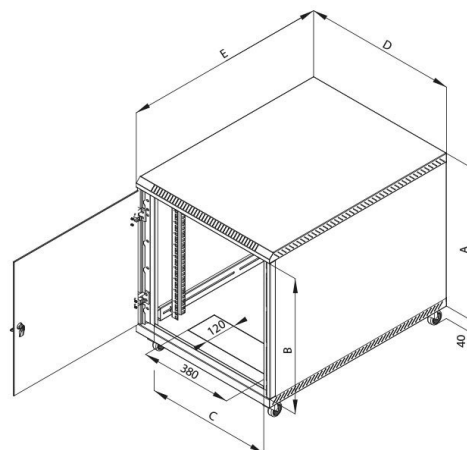

Triton 19" kontejnerový rozvaděč 12U, 1000hl, barva černá, perf.plech dveře

cena vč DPH: 14067 Kč

cena bez DPH: 11626 Kč

Kód zboží (ID): 4950361

PN: RCA-12-L61-BAX-A1

Záruka: 24 měsíců

Triton RCA 19" 12U 1000 mm

Speciální svařovaný kontejnerový rozvaděč jehož konstrukce je směřována pro umístění pod kancelářský stůl. Instaluje se na kolečka, která jsou součástí balení. Dveře plechové s perforací.

ZÁKLADNÍ SPECIFIKACE

Výška: 12U (620 mm)

Hloubka: 1000 mm

Šířka: 600 mm

Max. doporučené zatížení: 200 kg

Hmotnost: 45,9 kg

Příslušenství: 2 x klíč - přední dveře 2 x kolečko bez brzdy 2 x kolečko s brzdou

Triton RCA 19" 12U 1000 mm

Speciální svařovaný kontejnerový rozvaděč jehož konstrukce je směřována pro umístění pod kancelářský stůl. Instaluje se na kolečka, která jsou součástí balení.