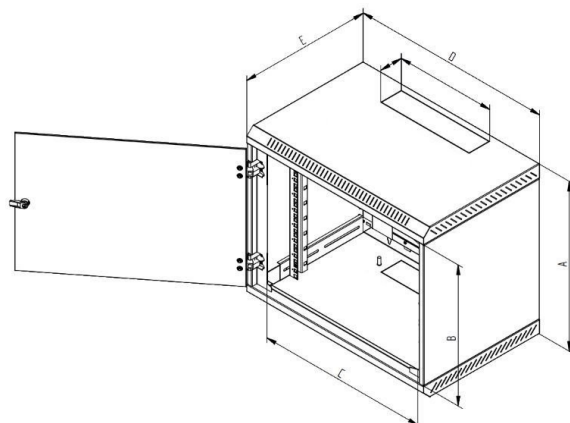

Triton 19' rozvaděč jednodílný 12U/400mm dv. síto 80%-6mm šedý RAL7035

cena vč DPH: **5038 Kč**

cena bez DPH: 4163 Kč

Kód zboží (ID): 4950352

PN: RBA-12-LS4-CAX-A1

Záruka: 24 měsíců

Triton RBA 19" 12U

Jednodílný svařovaný nástěnný rozvaděč s krytím IP30, nosnost při správném zavěšení 30 kg. Dveře jsou vyrobeny ze síta s prostupností 80 %.

ZÁKLADNÍ SPECIFIKACE

Výška: 12U (635 mm)

Hloubka: 400 mm

Šířka: 600 mm

Max. doporučené zatížení: 30 kg

Hmotnost: 19,1 kg

Příslušenství: 2 x klíč - přední dveře 4 x vrut 6x50 4 x podložka 6,6 4 x hmoždinka 10 8 x plovoucí matice M6 1 x protiprachová záslepka

Triton RBA 19" 12U

<p>Jednodílný svařovaný nástěnný rozvaděč s krytím IP30, nosnost při správném zavěšení 30 kg. Dveře jsou vyrobeny ze síta s prostupností 80 %.</p>

<p>ZÁKLADNÍ SPECIFIKACE</p>

<p>Výška: 12U (635 mm)</p>

<p>Hloubka: 400 mm</p>

<p>Šířka: 600 mm</p>

<p>Max. doporučené zatížení: 30 kg</p>

<p>Hmotnost: 19,1 kg</p>

<p>Příslušenství:

2 x klíč - přední dveře

4 x vrut 6x50

4 x podložka 6,6