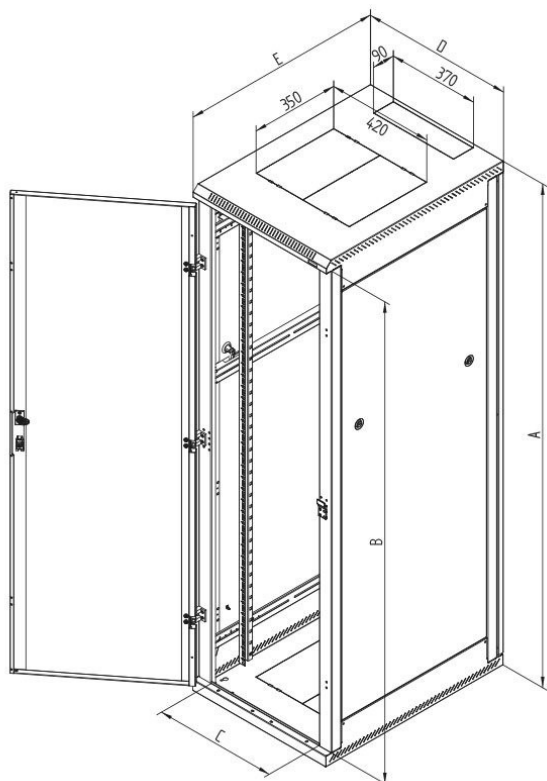

Triton dveře pro 19" rozvaděč jednodílný 15U/400mm odnímatelné boční kryty, zinek

cena vč DPH: **1309 Kč**

cena bez DPH: 1081 Kč

Kód zboží (ID): 4950333

PN: RAC-DX-A11-X1

Záruka: 24 měsíců

Triton RAC-DX-A11-X1

Zinkové dveře pro jednodílný stojanový rozvaděč 19" o výšce 15U a hloubce 400 mm. Obrázek je pouze ilustrativní.

ZÁKLADNÍ SPECIFIKACE

Materiál: zinek

Typ rozvaděče: stojanový 19"

Výška: 15U

Hloubka: 400 mm

Triton RAC-DX-A11-X1

Zinkové dveře pro jednodílný stojanový rozvaděč 19" o výšce 15U a hloubce 400 mm. Obrázek je pouze ilustrativní.

ZÁKLADNÍ SPECIFIKACE

Materiál: zinek

Typ rozvaděče: stojanový 19"

Výška: 15U

Hloubka: 400 mm