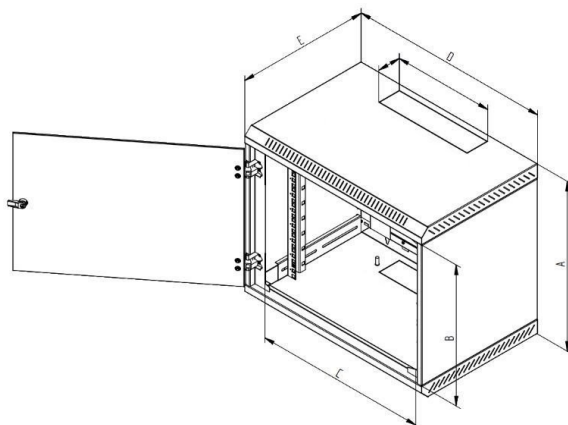

# Triton Dveře 12U síto 80%-6mm,pro rozvaděč RBA,RUA,RCA-A1/2,4,5 vč. kování RAL7035

**cena vč DPH: 2541 Kč**

cena bez DPH: 2100 Kč

**Kód zboží (ID): 4950330**

**PN: RAC-DC-A16-X1**

**Záruka: 24 měsíců**

Triton RAC-DC-A16-X1

Dveře se sítem s perforací 80% včetně kování pro nástěnné rozvaděče RBA a RUA o výšce 12U.

## ZÁKLADNÍ SPECIFIKACE

Výška: 12U

Typ rozvaděče: RBA, RUA, RCA

**Triton RAC-DC-A16-X1**

Dveře se sítem s perforací 80% včetně kování pro nástěnné rozvaděče RBA a RUA o výšce 12U.

**ZÁKLADNÍ SPECIFIKACE**

**Výška: 12U**