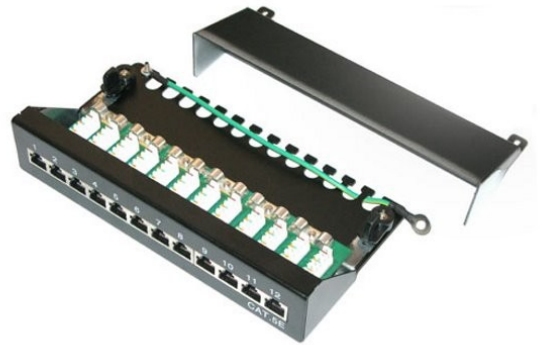

# XtendLan Patch panel 10", 1U / 12 portů, CAT5e, STP, LSA, s krytem, černá barva

**cena vč DPH:** **553 Kč**

**cena bez DPH:** 457 Kč

**Kód zboží (ID):** 4949155

**PN:** PP0-12C5E-LSA-G

**Záruka:** 24 měsíců

XtendLan PP0-12C5E-LSA-G

Patch panel pro 10" rozvaděče, výška 1U, 12 portů, CAT5E, stíněný. Zařezávací nože typu LSA, plechový kryt celého panelu, vyvazovací koncovky, zemnicí vodič.

## ZÁKLADNÍ SPECIFIKACE

Kompatibilita: 10" rack

Typ zářezového pole: LSA

Počet pozic zářezového pole: 1 x 12

Počet portů RJ45: 12

Výška: 1U

Barva: černá

**XtendLan PP0-12C5E-LSA-G**

Patch panel pro 10" rozvaděče, výška 1U, 12 portů, CAT5E, stíněný. Zařezávací nože typu LSA, plechový kryt celého panelu, vyvazovací koncovky, zemnicí vodič.

<p><b>ZÁKLADNÍ SPECIFIKACE</b></p>

<p><b>Kompatibilita:</b> 10" rack</p>