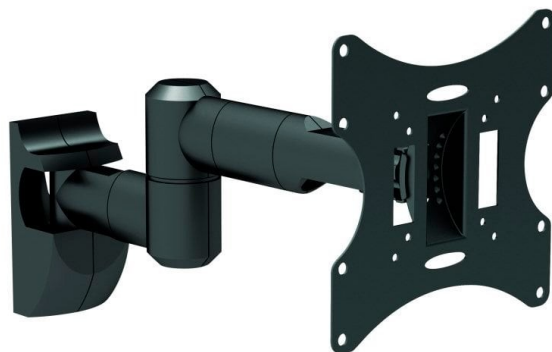

Sunne by Elite Screens LCD-A503K držák na zeď

cena vč DPH: **833 Kč**

cena bez DPH: 689 Kč

Kód zboží (ID): 4947572

PN: LCD-A503K

Záruka: 24 měsíců

Sunne by Elite Screens LCD-A503K

Kloubový držák na zeď pro montáž monitorů a TV s úhlopříčkou 23" - 42". Maximální zatížení tohoto držáku je 30 kg. Držák dovoluje náklon 20° a otočení 180°.

ZÁKLADNÍ SPECIFIKACE

Velikost obrazovky: 23" - 42"

Vzdálenost TV od zdi: 100 - 330 mm

Maximální nosnost: 30 kg

Rozměry VESA: 75 x 75 / 100 x 100 / 200 x 100 / 200 x 200

Materiál: ocel

Barva: černá

Sunne by Elite Screens LCD-A503K

Kloubový držák na zeď pro montáž monitorů a TV s úhlopříčkou **23" - 42"**. Maximální zatížení tohoto držáku je **30 kg**. Držák dovoluje náklon 20° a otočení 180°.

ZÁKLADNÍ SPECIFIKACE

Velikost obrazovky: 23" - 42"

Vzdálenost TV od zdi: 100 - 330 mm

Maximální nosnost: 30 kg

Rozměry VESA: 75 x 75 / 100 x 100 / 200 x 100 / 200 x 200

Materiál: ocel

Barva: černá