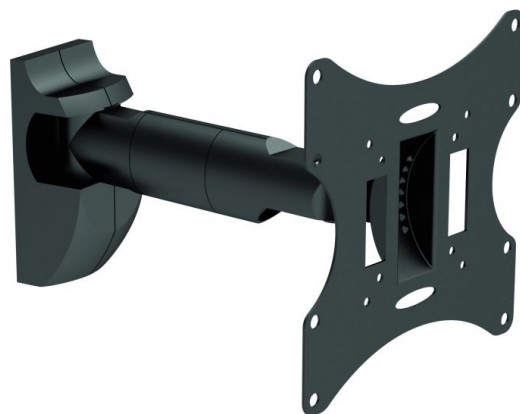

# SUNNE by Elite Screens držák na zeď pro LCD 23 - 42"/ kloubový/ náklon 20°/ otočení 180°

**cena vč DPH:** **751 Kč**

cena bez DPH: 621 Kč

**Kód zboží (ID):** 4947571

**PN:** LCD-A502K

**Záruka:** 24 měsíců

Sunne by Elite Screens LCD-A502K

Kloubový držák na zeď pro montáž monitorů a TV s úhlopříčkou 23" až 42". Maximální zatížení tohoto držáku je 30 kg. Držák dovoluje náklon 20° a otočení 180°.

## ZÁKLADNÍ SPECIFIKACE

Velikost obrazovky: 23"-42" Vzdálenost TV od zdi: 92-330 mm Maximální nosnost: 30 kg Rozměry VESA: 75 × 75 / 100 × 100 / 200 × 100 / 200 × 200 Materiál: ocel Barva: černá

**Sunne by Elite Screens LCD-A502K**

Kloubový držák na zeď pro montáž monitorů a TV s úhlopříčkou **23" až 42"**. Maximální zatížení tohoto držáku je **30 kg**. Držák dovoluje náklon 20° a otočení 180°.

**ZÁKLADNÍ SPECIFIKACE**

**Velikost obrazovky:** 23"-42"