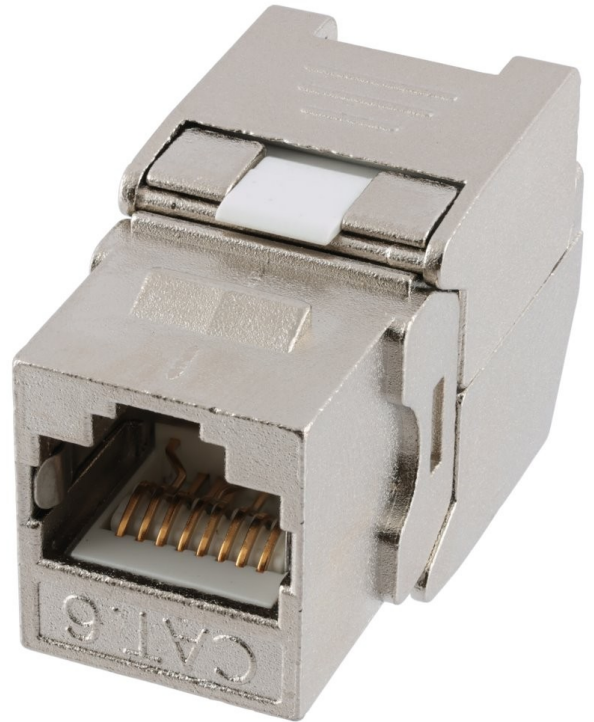

XtendLan Keystone jack RJ-45, Cat6, STP, stříbrný, 180°, zaklapnutí zezadu

cena vč DPH: **88 Kč**

cena bez DPH: 73 Kč

Kód zboží (ID): 4947425

PN: KESS6SNIPX

Záruka: 24 měsíců

XtendLan RJ-45 Cat6 keystone

Kvalitní stíněný keystone Cat6 (1 Gb, 250 MHz), barevné schéma T568A & T568B. Možná instalace bez nástrojů, zaklapávací. Keystoney jsou určeny pro osazení do panelu nebo zásuvky. Lze zařezat kabely s vodiči o průměru AWG 26-22, průměr s izolací 0,4 až 0,6 mm.

ZÁKLADNÍ SPECIFIKACE

Kategorie: Cat6 Konektor: RJ-45 Typ zářezového pole: zaklapávací Materiál stínění: zinková slitina Plastové části: polykarbonát Kontakty: pozlacený bronz Počet garantovaných zapojení konektoru RJ-45: 1500× Počet garantovaných naražení do zářezového konektoru: 300× Barva: stříbrná

XtendLan RJ-45 Cat6 keystone

Kvalitní **stíněný keystone Cat6** (1 Gb, 250 MHz), barevné schéma **T568A & T568B**. Možná instalace bez nástrojů, zaklapávací. Keystoney jsou určeny pro osazení do panelu nebo zásuvky. Lze zařezat kabely s vodiči o průměru AWG 26-22, průměr s izolací 0,4 až 0,6 mm.

<p>ZÁKLADNÍ SPECIFIKACE</p>

<p>Kategorie: Cat6

Konektor: RJ-45

Typ zářezového pole: zaklapávací

Materiál stínění: zinková slitina

Plastové části: polykarbonát

Kontakty: pozlacený bronz

Počet garantovaných zapojení konektoru RJ-45: 1500×