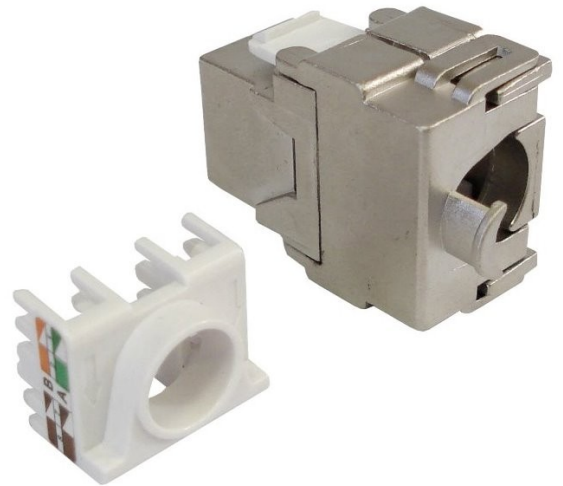

XtendLan Keystone jack RJ45, CAT6A, STP, stříbrný, 180 st, zaklapávací zezadu

cena vč DPH: **112 Kč**

cena bez DPH: 93 Kč

Kód zboží (ID): 4947424

PN: KESS6ASNIPX

Záruka: 24 měsíců

XtendLan KESS6ASNIPX

Vysoce kvalitní stíněný keystone CAT6A (10G, 500 MHz), barevné schéma T568A nebo T568B. Zaklapávací zezadu, pro instalaci netřeba nástrojů.

Lze zařezat kabely s vodiči o průměru AWG26-22, průměr s izolací 0,4-0,6 mm.

Keystony jsou určeny pro osazení do panelu nebo zásuvky. Před uzavřením keystoneu důkladně odřízněte přesahující vodiče ze zářezové části. Jinak může dojít ke zkratu.

ZÁKLADNÍ SPECIFIKACE

Kategorie: Cat6a

Konektor: RJ-45

Typ zářezového pole: zaklapávací

Materiál stínění: zinková slitina

Plastové části: polykarbonát

Kontakty: pozlacený bronz

Počet garantovaných zapojení konektoru RJ-45: 1500x

Počet garantovaných naražení do zářezového konektoru: 300x

Barva: stříbrná

Části keystoneu:

Protažení kabelu a zařezání vodičů:

Uzamknutí keystoneu:

XtendLan KESS6ASNIPX

Vysoce kvalitní stíněný keystone CAT6A (10G, 500 MHz), barevné schéma T568A nebo T568B. Zaklapávací zezadu, pro instalaci netřeba nástrojů.