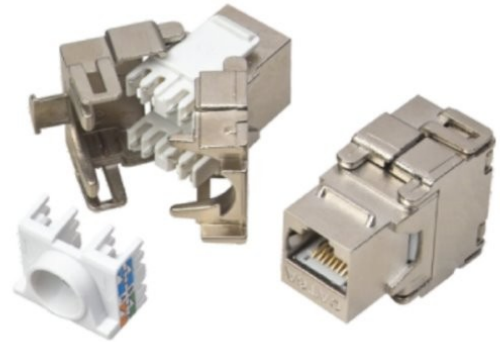

# XtendLan Keystone jack RJ-45, Cat5e, STP, zaklapávací zezadu

**cena vč DPH:** **70 Kč**

**cena bez DPH:** 58 Kč

**Kód zboží (ID):** 4947422

**PN:** KESS5SNIPX

**Záruka:** 24 měsíců

XtendLan KESS5SNIPX

Vysoce kvalitní stíněný keystone Cat5e, barevné schéma T568A nebo T568B. Zaklapávací zezadu (pro instalaci netřeba nástrojů). Keystone jsou určeny pro osazení do panelu nebo zásuvky.

## ZÁKLADNÍ SPECIFIKACE

Kategorie: Cat5e Konektor: RJ-45 Typ zářezového pole: zaklapávací Materiál stínění: zinková slitina Plastové části: polykarbonát Kontakty: pozlacený bronz Počet garantovaných zapojení konektoru RJ-45: 1500× Počet garantovaných naražení do zářezového konektoru: 300×

**XtendLan KESS5SNIPX**

Vysoce **kvalitní stíněný keystone Cat5e**, barevné schéma T568A nebo T568B. Zaklapávací zezadu (pro instalaci netřeba nástrojů). Keystone jsou určeny pro osazení do panelu nebo zásuvky.

*Před uzavřením keystoneu důkladně odřízněte přesahující vodiče ze zářezové části. Jinak může dojít ke zkratu!*

**ZÁKLADNÍ SPECIFIKACE**

**Kategorie:** Cat5e  
**Konektor:** RJ-45  
**Typ zářezového pole:** zaklapávací  
**Materiál stínění:** zinková slitina  
**Plastové části:** polykarbonát  
**Kontakty:** pozlacený bronz  
**Počet garantovaných zapojení konektoru RJ-45:** 1500x  
**Počet garantovaných naražení do zářezového konektoru:** 300x