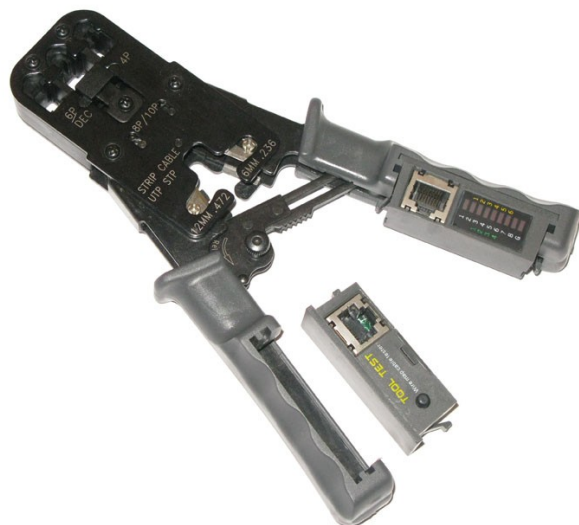

XtendLan Kleště krimpovací s testerem, LED indikace, ráčna, RJ45, RJ12, RJ11

cena vč DPH: **1433 Kč**

cena bez DPH: 1185 Kč

Kód zboží (ID): 4947098

PN: HT-300TR

Záruka: 24 měsíců

Kleště krimpovací PROFI+ s ráčnou pro konektory RJ11, RJ12, RJ45

Kleště jsou určeny profesionálům ke krimpování konektorů RJ11, RJ12, RJ45. Vysoká trvanlivost a odolnost včetně odizolovávače a ráčny Tester s LED indikací v rukojeti

Technické informace Konektory: RJ11, RJ12, RJ45 Odizolovávač: ANO Ráčna: ANO Tester:

- indikace zapojení pinů
- automatický spořič napájení
- indikace nízkého napájení
- LED signalizace
- napájení: DC4.5V (3x LR-44 baterie)

<h1>Kleště krimpovací PROFI+ s ráčnou pro konektory RJ11, RJ12, RJ45</h1>
<p>Kleště jsou určeny profesionálům ke krimpování konektorů RJ11, RJ12, RJ45. Vysoká trvanlivost a odolnost včetně odizolovávače a ráčny Tester s LED indikací v rukojeti</p>

<table>
<tbody>

<tr>

<td>Technické informace </td>

</tr>

```
<tr>
<td>Konektory:</td>
<td>RJ11, RJ12, RJ45</td>
</tr>
<tr>
<td>Odizolovávač:</td>
<td>ANO</td>
</tr>
<tr>
<td>Ráčna:</td>
<td>ANO</td>
</tr>
<tr>
<td>Tester:</td>
<td>
<ul>
<li>indikace zapojení pinů</li>
<li>automatický spořič napájení</li>
<li>indikace nízkého napájení</li>
<li>LED signalizace</li>
<li>napájení: DC4.5V (3x LR-44 baterie)</li>
</ul>
</td>
</tr>
</tbody>
</table>
```