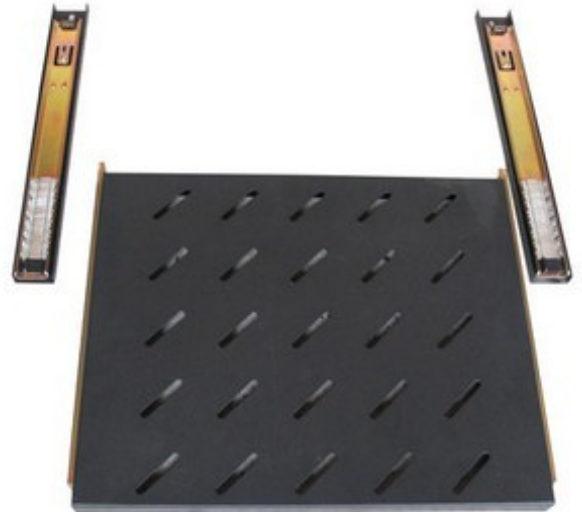

XtendLan Výsuvná police 550mm pro stojanové rozvaděče

cena vč DPH: 1492 Kč

cena bez DPH: 1233 Kč

Kód zboží (ID): 4944652

PN: BVPOLICE6055-BLA
CK

Záruka: 24 měsíců

XtendLan BVPOLICE6055-BLACK

Výsuvná police 550 mm určená pro montáž do stojanových rozvaděčů řady ECO a TELCO hloubky min. 800 mm. Výška 1U, nezabírá místo na čelní stojně. Nosnost 60 kg. Polici je možno snadno celou vyjmout stlačením zámků u posuvu.

Nelze instalovat do nástěnných rozvaděčů řady WS a WD.

ZÁKLADNÍ SPECIFIKACE

Výška: 1U

Hloubka: 550 mm

Délka montážního vedení: 580 mm (min. odstup vertikálních montážních lišt)

Barva: černá

XtendLan BVPOLICE6055-BLACK

Výsuvná police 550 mm určená pro montáž do stojanových rozvaděčů řady ECO a TELCO hloubky min. 800 mm. Výška 1U, nezabírá místo na čelní stojně. Nosnost 60 kg.

Polici je možno snadno celou vyjmout stlačením zámků u posuvu.</p>

<p>Nelze instalovat do nástěnných rozvaděčů řady WS a WD.</p>

<p>ZÁKLADNÍ SPECIFIKACE</p>

<p>Výška: 1U</p>

<p>Hloubka: 550 mm</p>

<p>Délka montážního vedení: 580 mm (min. odstup vertikálních montážních lišt)</p>