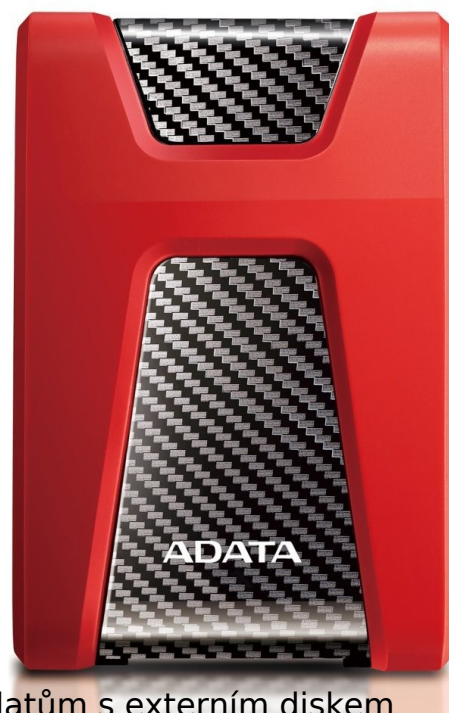

ADATA HD650 1TB HDD / Externí / 2,5" / USB 3.1 / červený

cena vč DPH: **1854 Kč**

cena bez DPH: 1532 Kč

Kód zboží (ID): 4944441

PN: AHD650-1TU31-CR
D

Záruka: 36 měsíců

Získejte mobilní, rychlý a spolehlivý přístup ke svým datům s externím diskem Adata HD650. Disk poskytuje velkou kapacitu 1 TB a pro rychlé připojení je vybavený ultra rychlým USB 3.0 rozhraním. Nárazuvzdorný disk, odolný proti poškrábání je vyroben z odolného kompozitního plastu a umožňuje vám mít tak svá citlivá data stále u sebe. Jeho dynamický sportovní design ocení nejen outdoorový nadšenci. Výhody: Nárazuvzdorný Ochrana proti poškrábání Velká kapacita 1 TB Ultra rychlé rozhraní USB 3.0 Parametry: Rozměry: 121 x 81 x 21.mm Kapacita: 1 TB Typ: HDD externí disk 2,5" Barva: červená Rozhraní: USB 3.0 Systémové požadavky: Windows XP, Vista, 7 / Mac OS X 10.6 or later / Linux Kernel 2.6 or later Hmotnost: 201 g

Získejte mobilní, rychlý a spolehlivý přístup ke svým datům s externím diskem **Adata HD650**. Disk poskytuje velkou **kapacitu 1 TB** a pro rychlé připojení je vybavený **ultra rychlým USB 3.0 rozhraním**. Nárazuvzdorný disk, odolný proti poškrábání je vyroben z odolného kompozitního plastu a umožňuje vám mít tak svá citlivá data stále u sebe. Jeho dynamický sportovní design ocení nejen outdoorový nadšenci.

Výhody:

Nárazuvzdorný
Ochrana proti poškrábání
Velká kapacita 1 TB
Ultra rychlé rozhraní USB 3.0

Parametry:

Rozměry: 121 x 81 x 21 mm

Kapacita: 1 TB

Typ: HDD externí disk 2,5"

Barva: červená

Rozhraní: USB 3.0