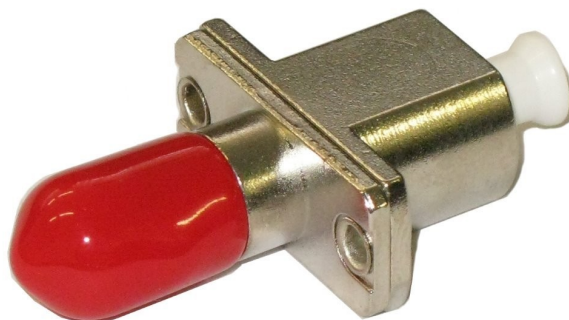

XtendLan ST-LC simplex adapter, metalický, na kabel a do optických rozvaděčů, SM i MM

cena vč DPH: **318 Kč**

cena bez DPH: 263 Kč

Kód zboží (ID): 4944432

PN: ADR-ST2LCS

Záruka: 24 měsíců

XtendLan ADR-ST2LCS

Adaptér pro instalaci na kabel a do optického rozvaděče. Vhodné pro singlemode i multimode vlákna.

ZÁKLADNÍ SPECIFIKACE

Typ vlákna: singlemode, multimode

Technologie sítě: simplex

Konektory: ST / LC

Použití: průchodka do optických van, spojka optických kabelů

XtendLan ADR-ST2LCS

Adaptér pro instalaci na kabel a do optického rozvaděče. Vhodné pro singlemode i multimode vlákna.

ZÁKLADNÍ SPECIFIKACE

Typ vlákna: singlemode, multimode

Technologie sítě: simplex

Konektory: ST / LC

Použití: průchodka do optických van, spojka optických kabelů