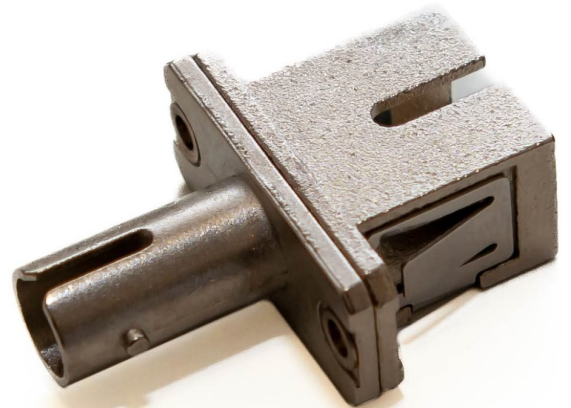

XtendLan SC-ST simplex adapter SM, modrý, do optických rozvaděčů

cena vč DPH: **43 Kč**

cena bez DPH: 36 Kč

Kód zboží (ID): 4944428

PN: ADR-SCS2STS-SM

Záruka: 24 měsíců

XtendLan ADR-SCS2STS-SM

Adaptér SC-ST pro instalaci do optického rozvaděče. Instaluje se do otvorů pro SC/LC konektory. Vhodné pro single mode i multimode vlákna, avšak pro orientaci obsluhy je modrá barva určena pro single mode konektory s broušením PC.

ZÁKLADNÍ SPECIFIKACE

Typ vlákna: singlemode

Technologie sítě: simplex

Konektory: SC (F)/ST (F)

Použití: průchodka do optických van, spojka optických kabelů

XtendLan ADR-SCS2STS-SM

Adaptér SC-ST pro instalaci do optického rozvaděče. Instaluje se do otvorů pro SC/LC konektory. Vhodné pro single mode i multimode vlákna, avšak pro orientaci obsluhy je modrá barva určena pro single mode konektory s broušením PC.

ZÁKLADNÍ SPECIFIKACE

Typ vlákna: singlemode

Technologie sítě: simplex

Konektory: SC (F)/ST (F)

Použití: průchodka do optických van, spojka optických kabelů