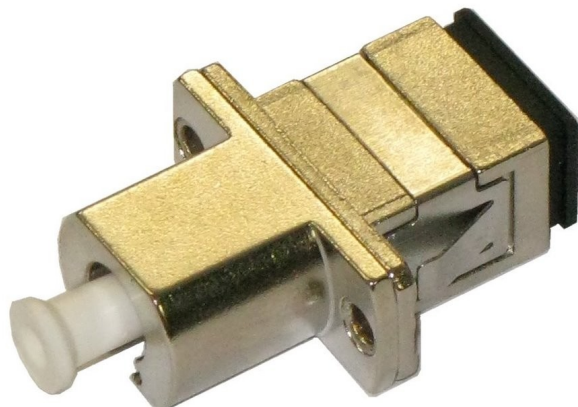

XtendLan SC-LC simplex adapter, metalický, na kabel a do optických rozvaděčů, SM i MM

cena vč DPH: **321 Kč**

cena bez DPH: 265 Kč

Kód zboží (ID): 4944413

PN: ADR-SC2LCS

Záruka: 24 měsíců

XtendLan ADR-SC2LCS

Adaptér pro instalaci na kabel a do optického rozvaděče. Vhodné pro singlemode i multimode vlákna.

ZÁKLADNÍ SPECIFIKACE

Typ vlákna: singlemode, multimode

Technologie sítě: simplex

Konektory: SC / LC

Použití: průchodka do optických van, spojka optických kabelů

XtendLan ADR-SC2LCS

Adaptér pro instalaci na kabel a do optického rozvaděče. Vhodné pro singlemode i multimode vlákna.

ZÁKLADNÍ SPECIFIKACE

Typ vlákna: singlemode, multimode

Technologie sítě: simplex

Konektory: SC / LC

Použití: průchodka do optických van, spojka optických kabelů