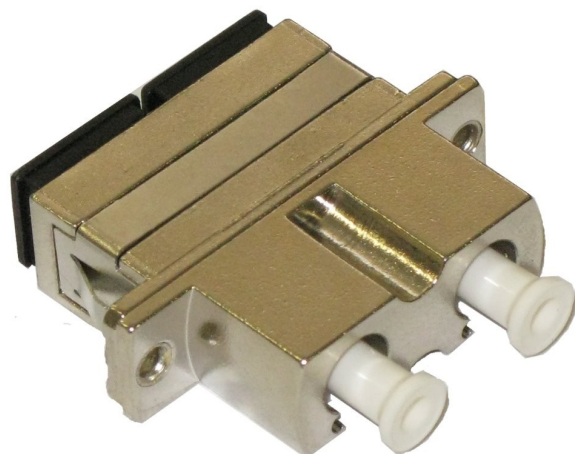

# XtendLan SC-LC duplex adapter, metalický, na kabel a do optických rozvaděčů, SM i MM

**cena vč DPH:** **796 Kč**

**cena bez DPH:** 658 Kč

**Kód zboží (ID):** 4944412

**PN:** ADR-SC2LCD

**Záruka:** 24 měsíců

## XtendLan ADR-SC2LCD

Adaptér pro instalaci na kabel a do optického rozvaděče. Vhodné pro singlemode i multimode vlákna.

### ZÁKLADNÍ SPECIFIKACE

**Typ vlákna:** singlemode, multimode

**Technologie sítě:** duplex

**Konektory:** SC / LC

**Použití:** průchodka do optických van, spojka optických kabelů

**XtendLan ADR-SC2LCD**

Adaptér pro instalaci na kabel a do optického rozvaděče. Vhodné pro singlemode i multimode vlákna.

**ZÁKLADNÍ SPECIFIKACE**

**Typ vlákna:** singlemode, multimode

**Technologie sítě:** duplex

**Konektory:** SC / LC

**Použití:** průchodka do optických van, spojka optických

kabelů</p>