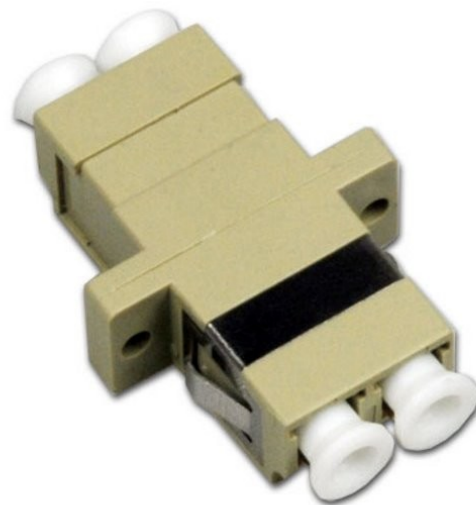

XtendLan LC-LC duplex adapter MM, šedý, do optických rozvaděčů

cena vč DPH: **37 Kč**

cena bez DPH: 31 Kč

Kód zboží (ID): 4944404

PN: ADR-LC2LC-MM

Záruka: 24 měsíců

XtendLan ADR-LC2LC-MM

Adaptér LC pro instalaci do optického rozvaděče. Instaluje se do otvorů pro SC konektory. Vhodné pro multimode vlákna.

ZÁKLADNÍ SPECIFIKACE

Typ vlákna: multimode

Technologie sítě: duplex

Konektory: 2 x LC (F)/2 x LC (F)

Použití: průchodka do optických van, spojka optických kabelů

XtendLan ADR-LC2LC-MM

Adaptér LC pro instalaci do optického rozvaděče. Instaluje se do otvorů pro SC konektory. Vhodné pro multimode vlákna.

ZÁKLADNÍ SPECIFIKACE

Typ vlákna: multimode

Technologie sítě: duplex

Konektory: 2 x LC (F)/2 x LC (F)

Použití: průchodka do optických van, spojka optických kabelů