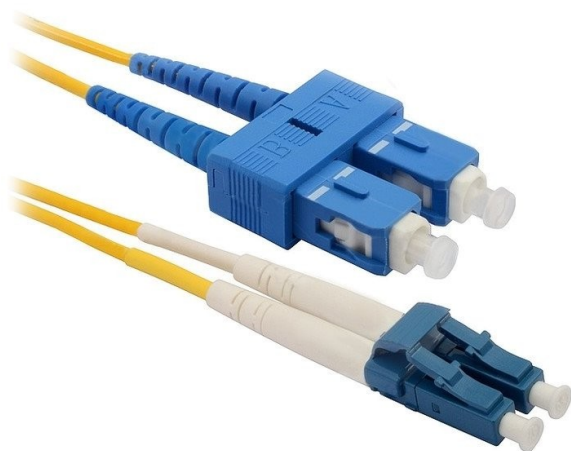

# Solarix Patch kabel 9/125 SCupc/LCupc SM OS 20m duplex

**cena vč DPH:** **373 Kč**

cena bez DPH: 308 Kč

**Kód zboží (ID):** 4944073

**PN:** 70232199

**Záruka:** 24 měsíců

Solarix 9/125 SCupc/LCupc SM OS 20 m

Optický patch kabel v duplexním provedení se singlemodovým vláknem 9/125  $\mu\text{m}$ . Kabel je délky 20 m a je zakončený konektory SC/LC, broušení UPC/UPC. Slouží k propojení dvou aktivních zařízení nebo aktivního zařízení s pasivním (optické rozvaděče, optické vany).

## ZÁKLADNÍ SPECIFIKACE

Typ pláště: LSOH

Konektor: SC/LC

Délka: 20 m

**Solarix 9/125 SCupc/LCupc SM OS 20 m**

Optický patch kabel v duplexním provedení se singlemodovým vláknem 9/125  $\mu\text{m}$ . Kabel je délky 20 m a je zakončený konektory SC/LC, broušení UPC/UPC. Slouží k propojení dvou aktivních zařízení nebo aktivního zařízení s pasivním (optické rozvaděče, optické vany).

**ZÁKLADNÍ SPECIFIKACE**

**Typ pláště:** LSOH

**Konektor:** SC/LC

**Délka:** 20 m