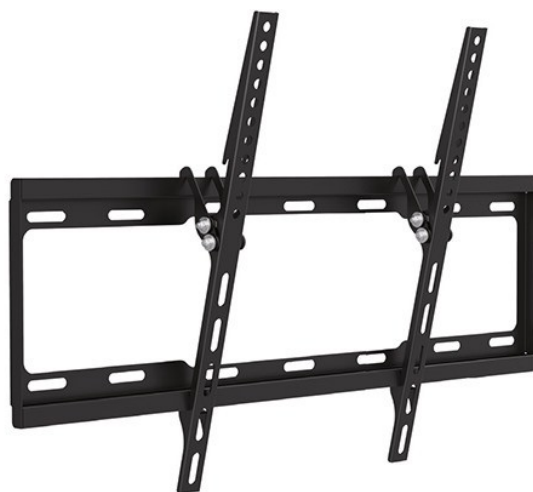

SUNNE by Elite Screens držák na zeď pro LCD a TV 37 - 70"/ náklon 14°

cena vč DPH: **776 Kč**

cena bez DPH: 641 Kč

Kód zboží (ID): 4943783

PN: 37-70-ET

Záruka: 24 měsíců

Sunne by Elite Screens 37-70-ET

Držák na zeď pro montáž monitorů a televizí s úhlopříčkou 37" - 70". Možný náklon 14°. Maximální zatížení tohoto držáku je 35 kg.

ZÁKLADNÍ SPECIFIKACE

Velikost obrazovky: 37" - 70"

Vzdálenost TV od zdi: 25 mm

Maximální nosnost: 35 kg

Max. VESA: 600 x 400

Barva: černá

Sunne by Elite Screens 37-70-ET

Držák na zeď pro montáž monitorů a televizí s úhlopříčkou **37" - 70"**. Možný náklon 14°. Maximální zatížení tohoto držáku je **35 kg**.

ZÁKLADNÍ SPECIFIKACE

Velikost obrazovky: 37" - 70"

Vzdálenost TV od zdi: 25 mm

Maximální nosnost: 35 kg

Max. VESA: 600 x 400

Barva: černá