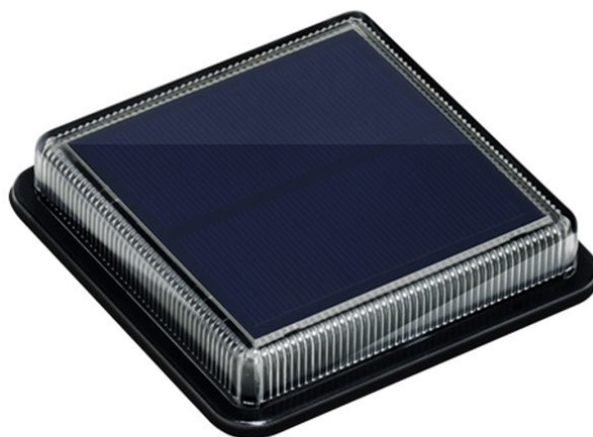

IMMAX venkovní solární LED osvětlení TERRACE/ 1,5W/ 30lm/ IP68/ 110x110x22mm/ černá

cena vč DPH: **373 Kč**

cena bez DPH: 308 Kč

Kód zboží (ID): 4943494

PN: 08445L

Záruka: 24 měsíců

IMMAX TERRACE 1,5 W

Moderní solární LED osvětlení, vhodné pro terasy, schodiště, bazény a chodníčky na zahradě. Disponuje vestavěnou baterií s kapacitou 500 mAh. Samozřejmostí je světelný senzor pro automatické rozsvícení po setmění a odolnost proti prachu a vodě dle IP68.

ZÁKLADNÍ SPECIFIKACE

Příkon: 1,5 W

Počet SMD čipů: 12

Napájení: vestavěná baterie (500 mAh), 3,2 V

Senzor pohybu: ne

Stupeň krytí: IP68

Barva světla: 4000 K

Materiál těla reflektoru: plast

Světelný tok: 30 lm

Životnost: 50000 hodin

Certifikáty: CE

Rozměry: 110 x 110 x 22 mm

Hmotnost: 20 g

IMMAX TERRACE 1,5 W

Moderní **solární LED osvětlení**, vhodné pro terasy, schodiště, bazény a chodníčky na zahradě. Disponuje **vestavěnou baterií** s kapacitou **500 mAh**. Samozřejmostí je **světelný senzor** pro automatické rozsvícení po setmění a odolnost proti prachu a vodě dle **IP68**.