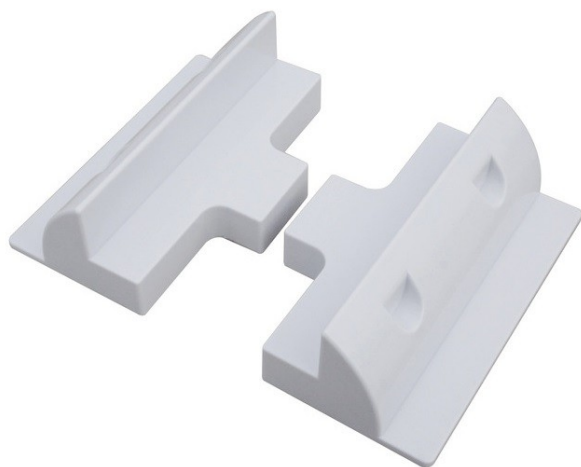

# Solarmi SPSIDE2 postranní ABS držáky pro solární panely (2ks sada)

**cena vč DPH:** **268 Kč**

cena bez DPH: 222 Kč

**Kód zboží (ID):** 4942987

**PN:** SPSIDE2

**Záruka:** 24 měsíců

Xtend Solarmi SPSIDE2

Plastové postranní držáky pro solární panely (2ks sada) slouží pro připevnění solárního panelu s hliníkovým rámem na střechu karavanu apod. Pro spolehlivé uchycení doporučujeme 2 sady.

Parametry a specifikace:

- Balení 2ks postranních držáků pro uchycení solárních panelů např. na střechu domu, karavanu, dodávky, lodě atd. - upevnění pomocí lepidel, pro extra bezpečnost lze provrtat a přišroubovat. - barva: bílá - rozměry: 180 x 90 x 65 mm - kvalitní UV odolný ABS plast

**Xtend Solarmi SPSIDE2**

Plastové postranní držáky pro solární panely (2ks sada) slouží pro připevnění solárního panelu s hliníkovým rámem na střechu karavanu apod.

Pro spolehlivé uchycení doporučujeme 2 sady.

- barva: bílá

- rozměry: 180 x 90 x 65 mm

- kvalitní UV odolný ABS plast