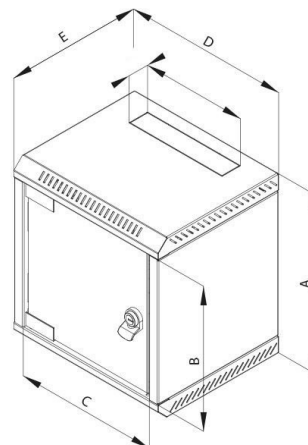

Triton 10" rozvaděč jednodílný 6U/260mm, plechové dveře

cena vč DPH: 2786 Kč

cena bez DPH: 2303 Kč

Kód zboží (ID): 4942838

PN: RBA-06-CS3-CAX-C1

Záruka: 24 měsíců

Triton RBA 10" 6U

Rozvaděč pro malé domácí sítě s krytím IP30, nosnost při správném zavěšení 20 kg. Dveře plechové.

ZÁKLADNÍ SPECIFIKACE

Výška: 6U (337 mm)

Hloubka: 260 mm

Šířka: 310 mm

Max. doporučené zatížení: 20 kg

Hmotnost: 6,9 kg

Příslušenství: 2 x klíč - přední dveře 4 x vrut 6x50 4 x podložka 6,6 4 x hmoždinka 10 8 x plovoucí matice M6

Triton RBA 10" 6U

Rozvaděč pro malé domácí sítě s krytím IP30, nosnost při správném zavěšení 20 kg. Dveře plechové.

<p>ZÁKLADNÍ SPECIFIKACE</p>

<p>Výška: 6U (337 mm)</p>

<p>Hloubka: 260 mm</p>

<p>Šířka: 310 mm</p>