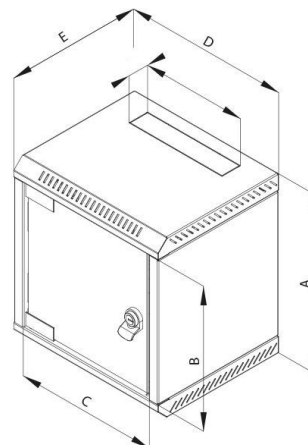

Triton 10" rozvaděč jednodílný 4U/260mm, plechové dveře

cena vč DPH: **2567 Kč**

cena bez DPH: 2122 Kč

Kód zboží (ID): 4942837

PN: RBA-04-CS3-CAX-C1

Záruka: 24 měsíců

Triton RBA 10" 4U

Rozvaděč pro malé domácí sítě s krytím IP30, nosnost při správném zavěšení 20 kg. Dveře plechové.

ZÁKLADNÍ SPECIFIKACE

Výška: 4U (248 mm)

Hloubka: 260 mm

Šířka: 310 mm

Max. doporučené zatížení: 20 kg

Hmotnost: 5,4 kg

Příslušenství: 2 x klíč - přední dveře 4 x vrut 6x50 4 x podložka 6,6 4 x hmoždinka 10 8 x plovoucí matice M6

Triton RBA 10" 4U

Rozvaděč pro malé domácí sítě s krytím IP30, nosnost při správném zavěšení 20 kg. Dveře plechové.

<p>ZÁKLADNÍ SPECIFIKACE</p>

<p>Výška: 4U (248 mm)</p>

<p>Hloubka: 260 mm</p>

<p>Šířka: 310 mm</p>