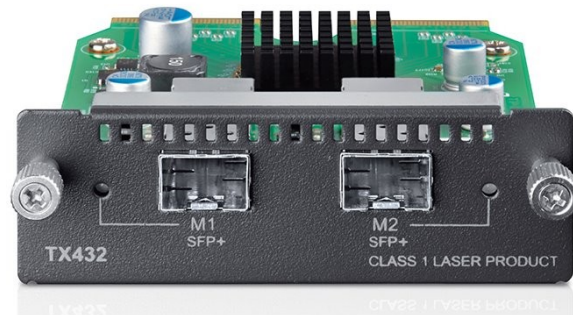

TP-Link TX432 - 2-portový 10-Gigabitový SFP+ modul

cena vč DPH: **5595 Kč**

cena bez DPH: 4624 Kč

Kód zboží (ID): 4941891

PN: NAOTPL1018-7

Záruka: 60 měsíců

TP-Link TX432

2portový 10Gigabitový SFP+ modul TX432 je rozšiřující karta se dvěma 10gigabitovými SFP+ porty, určená pro více modelů TP-LINK switchů / SFP+ média konvertorů / SFP+ kabelů.

ZÁKLADNÍ SPECIFIKACE

Formát: SFP+

Standard: IEEE 802.3ae, 802.3aq, SFF-8431

Rozměry: 131 x 92 x 31 mm

TP-Link TX432

2portový 10Gigabitový SFP+ modul TX432 je rozšiřující karta se dvěma 10gigabitovými SFP+ porty, určená pro více modelů TP-LINK switchů / SFP+ média konvertorů / SFP+ kabelů.

ZÁKLADNÍ SPECIFIKACE

Formát: SFP+

Standard: IEEE 802.3ae, 802.3aq, SFF-8431

Rozměry: 131 x 92 x 31 mm