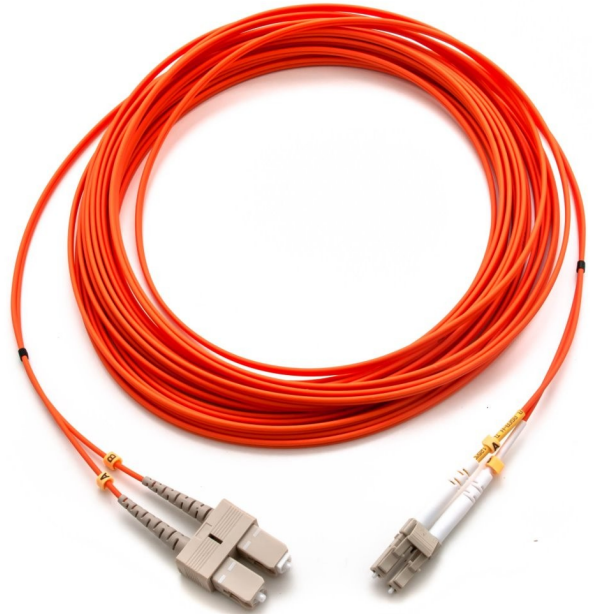

# XtendLan FO patch LC-SC 10m 62,5/125 duplex, LSOH

**cena vč DPH:** **279 Kč**

**cena bez DPH:** 231 Kč

**Kód zboží (ID):** 4941466

**PN:** FOP-LCSC-D-10-625

**Záruka:** 24 měsíců

XtendLan FOP-LCSC-D-10-625

Optický patch cord slouží k propojení pasivního optického prvku s aktivním optickým prvkem.

## ZÁKLADNÍ SPECIFIKACE

Typ vlákna: multimode

Specifikace vlákna: 62,5/125 um

Technologie sítě: duplex

Konektory: LC / SC

Broušení konektorů: PC / PC

Délka: 10 m

**XtendLan FOP-LCSC-D-10-625**

Optický patch cord slouží k propojení pasivního optického prvku s aktivním optickým prvkem.

**ZÁKLADNÍ SPECIFIKACE**

**Typ vlákna:** multimode

**Specifikace vlákna:** 62,5/125 um

**Technologie sítě:** duplex