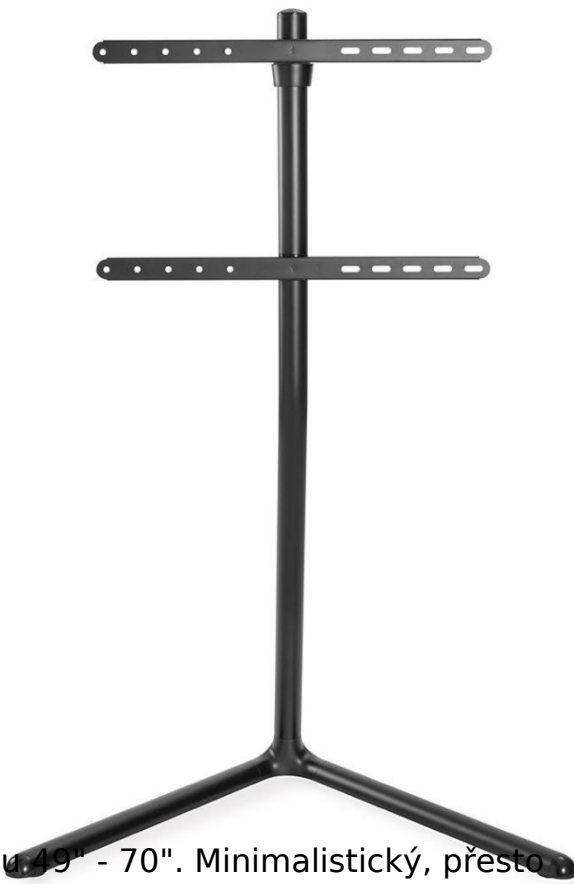

NEDIS podlahový TV stojan/ 49 - 70"/ 40 kg/ provedení V-vorm/ protiskluzový popruh/ Snap-lock/ hliník/ ocel/ černý

cena vč DPH: **3828 Kč**

cena bez DPH: 3163 Kč

Kód zboží (ID): 4733916

PN: TVSM5250BK

Záruka: 24 měsíců

Nedis TVSM5250BK

Podlahový stojan pro montáž televize s úhlopříčkou 49" - 70". Minimalistický, přesto elegantní design se hodí do každého interiéru. Základna ve tvaru písmene V je vybavena gumovými podložkami a společně s dodávaným bezpečnostním popruhem zajistí potřebnou stabilitu a minimalizuje riziko převrnutí. Potěší také vestavěný systém správy kabeláže. Maximální zatížení stojanu je 40 kg.

ZÁKLADNÍ SPECIFIKACE

Velikost obrazovky: 49-70" (124-177 cm)

Maximální nosnost: 40 kg

Rozměry VESA: 200 x 200 / 300 x 200 / 300 x 300 / 400 x 200 / 400 x 300 / 400 x 400 / 600 x 400

Materiál: hliník, ocel

Náklon: ne

Úhel otáčení: ne

Nedis TVSM5250BK

<p>Podlahový stojan pro montáž televize s úhlopříčkou 49" - 70".</p>

Minimalistický, přesto elegantní design se hodí do každého interiéru. Základna ve tvaru písmene V je vybavena gumovými podložkami a společně s dodávaným bezpečnostním popruhem zajistí potřebnou stabilitu a minimalizuje riziko převrnutí. Potěší také vestavěný systém správy kabeláže. Maximální zatížení stojanu je 40 kg.</p>