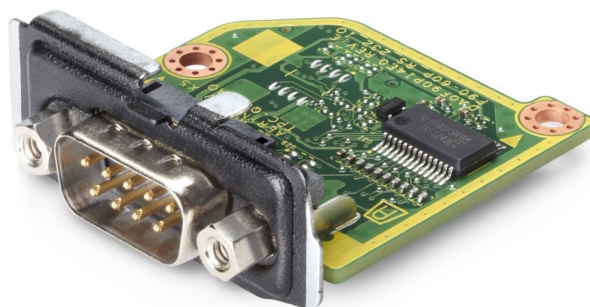

HP Serial Port Flex IO v2

cena vč DPH: **400 Kč**

cena bez DPH: 331 Kč

Kód zboží (ID): 4592344

PN: 13L56AA

Záruka: 24 měsíců

HP Flex IO Serial v2

Vyměnitelný modul se sériovým portem k rozšíření konektivity vašeho počítače HP.

ZÁKLADNÍ SPECIFIKACE

Konektor: sériový port (RS-232)

Rozměry: 41,8 x 39 x 16,5 mm

Kompatibilita: HP EliteDesk 800 G6 (1D2T8EA, 1D2X9EA, 1D2T9EA, 1D2Y1EA, 1D2X8EA, 1D2X0EA) HP EliteDesk 800 G6 mini PC (1D2K4EA, 230C3AW, 1D2L2EA) HP EliteDesk 800 G6 mini PC for Meeting Rooms (270F6AW) HP EliteDesk 800 G6 SFF (1D2Y4EA, 1D2Y7EA) HP ProDesk 400 G6 mini PC (1C6Z0EA, 23H17EA, 1C6Z2EA, 1C6Z4EA, 23H33EA, 1C6Z1EA, 1C6Y8EA, 23H28EA, 23H19EA) HP ProDesk 400 G6 mini PC + HP Mini-in-One 24 (1C6Z5EA) HP ProDesk 400 G7 (11M75EA, 11M76EA, 293T6EA, 293T5EA, 293U9EA, 293T7EA, 293U3EA) HP ProDesk 400 G7 SFF (11M45EA, 11M51EA) HP ProDesk 405 G6 mini PC (23H56EA, 294Z1EA, 23H58EA, 294Z0EA, 23H52EA, 294Y9EA, 23H62EA, 23H48EA, 23H51EA) HP ProDesk 405 G6 SFF (293W0EA, 293W4EA, 293W1EA, 293W8EA, 293V6EA) HP ProDesk 600 G6 (1D2Z6EA, 272X2EA, 1D2Z3EA, 1D2Z2EA) HP ProDesk 600 G6 mini PC (23D42AW, 21L17EA) HP ProDesk 600 G6 SFF (122A3EA, 1D2P7EA, 1D2Y8EA) HP Z1 G8 Tower (2N2F5EA, 2N2F7EA, 2N2F6EA, 2N2F4EA)

HP Flex IO Serial v2

Vyměnitelný modul se sériovým portem k rozšíření konektivity vašeho počítače HP.

ZÁKLADNÍ SPECIFIKACE

Konektor: sériový port (RS-232)

Rozměry: 41,8 x 39 x 16,5 mm

Kompatibilita:

HP EliteDesk 800 G6 (1D2T8EA, 1D2X9EA, 1D2T9EA, 1D2Y1EA, 1D2X8EA, 1D2X0EA)