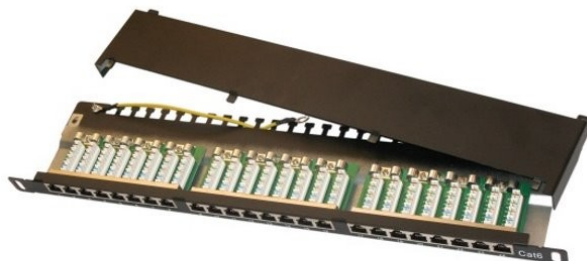

XtendLan Patch panel 19"/0,5U, 24 portů, Cat6, stíněný, černá barva

cena vč DPH: **1198 Kč**

cena bez DPH: 990 Kč

Kód zboží (ID): 4502985

PN: XL-PP19-24C6S-U

Záruka: 24 měsíců

19"/0,5U Patch panel XtendLan 24port, STP, Cat6, blok 110, černý **Technické informace** Velikost: 19"/0,5U Počet portů: 24 Kategorie: Cat6 Stínění: ANO Vyzarování: ANO - hřebínek Barva: černá Typ narážení: blok 110

<h1>19"/0,5U Patch panel XtendLan 24port, STP, Cat6, blok 110, černý</h1>

<table>

<tbody>

<tr>

<td>Technické informace </td>

</tr>

<tr>

<td>Velikost:</td>

<td>19"/0,5U</td>

</tr>

<tr>

<td>Počet portů:</td>

<td>24</td>

</tr>

<tr>

<td>Kategorie:</td>