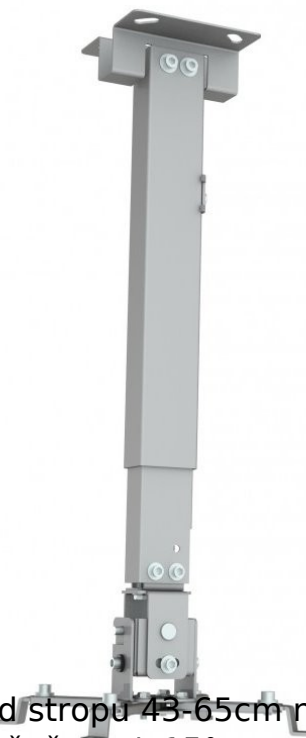

Reflecta TAPA 43-65cm stropní a nástěnný držák dataprojektoru stříbrný

cena vč DPH: **789 Kč**

cena bez DPH: 652 Kč

Kód zboží (ID): 4501982

PN: PR23056

Záruka: 24 měsíců

Stropní a nástěnný držák na dataprojektory - vzdálenost od stropu 43-65cm nebo stěny 35-56cm, přístroj nelze otáčet, lze naklonit +/- 8° bočně a +/- 15° ve směru, maximální zatížení 20kg, stříbrný. Univerzální systém uchycení dataprojektorů (rozsah 22,5-31,5 cm).

Stropní a nástěnný držák na dataprojektory - vzdálenost od stropu 43-65cm nebo stěny 35-56cm, přístroj nelze otáčet, lze naklonit +/- 8° bočně a +/- 15° ve směru, maximální zatížení 20kg, stříbrný. Univerzální systém uchycení dataprojektorů (rozsah 22,5-31,5 cm).