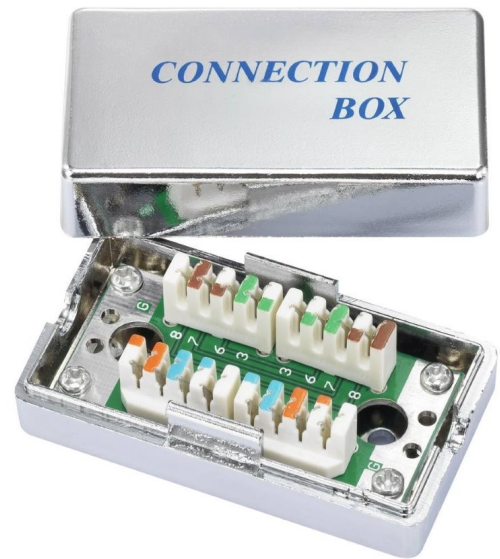

XtendLan Propojovací box, narážecí, CAT5E, stíněný

cena vč DPH: **74 Kč**

cena bez DPH: 61 Kč

Kód zboží (ID): 4491752

PN: PROPOJ-BOX-C5E-
STP

Záruka: 24 měsíců

Spojovací box STP Cat5E narážecí, stříbrná

Propojovací box umožní propojit dva kabely STP Cat5E při zachování parametrů Cat5E

Technické informace Kategorie: Cat5E Konektor: RJ45 Stínění: ANO Svorkovnice: krone

<h1>Spojovací box STP Cat5E narážecí, stříbrná</h1>

<p>Propojovací box umožní propojit dva kabely STP Cat5E při zachování parametrů Cat5E</p>