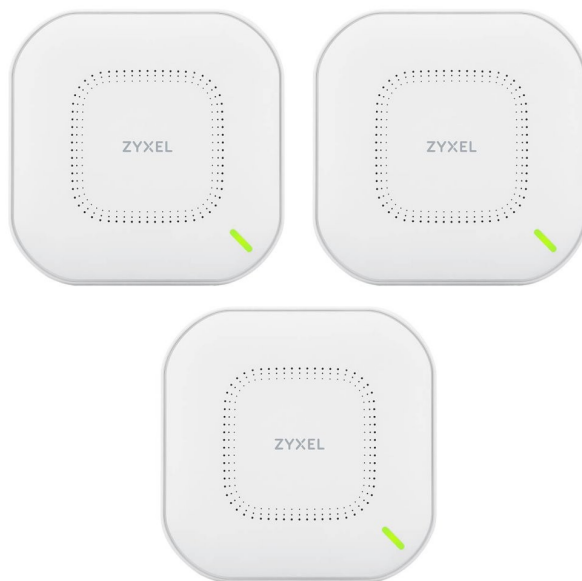

ZyXel Wireless AP NWA110AX, 3P incl Power Adaptor, Cloud/Standalone Dual Band/Dual Radio 802.11ax, WiFi 6, ROHS, 2x MIMO

cena vč DPH: **16976 Kč**

cena bez DPH: 14030 Kč

Kód zboží (ID): 4481510

PN: NWA110AX-
EU0103F

Záruka: 60 měsíců

ZyXEL NWA110AX 3 ks

Dvoupásmový PoE přístupový bod pro profesionální nasazení s přenosovou rychlostí 575 Mbps (2,4 GHz) + 1200 Mbps (5 GHz) a Wi-Fi standardy 802.11a/b/g/n/ac/ax. Duální optimalizované antény s podporou technologie MU-MIMO a ziskem 6 dBi pro 5 GHz / 5 dBi pro 2,4 GHz zaručí perfektní pokrytí. Zařízení disponuje jedním Ethernet RJ-45 (PoE+) portem.

Skutečná Wi-Fi 6 NWA110AX představuje novou generaci bezdrátových přístupových bodů pro organizace, které chtějí co nejvýhodněji přejít na standard 11ax. Díky zabudovanému chipsetu 2. generace Wi-Fi 6 (Qualcomm 802.11ax 2.0) dokáže využívat veškeré přednosti Wi-Fi 6 včetně technologií OFDMA a MU-MIMO, které ve starších produktech standardu 802.11ax doposud chyběly.