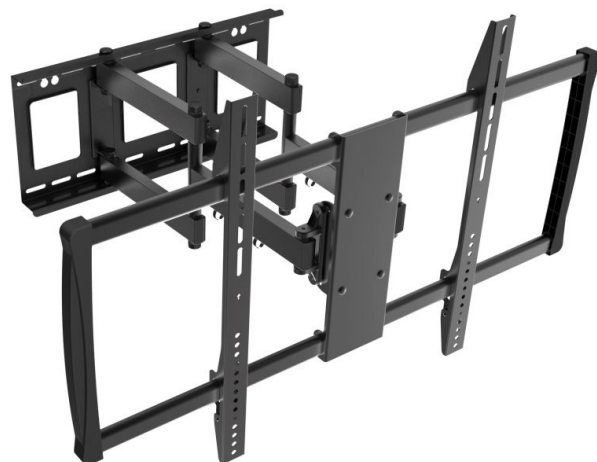

Reflecta PLEXO 100-9060T nástěnný TV držák

cena vč DPH: **4159 Kč**

cena bez DPH: 3437 Kč

Kód zboží (ID): 4118003

PN: PR23158

Záruka: 24 měsíců

Nástěnný ocelový držák s bočním natáčením na Plazma a LCD TV s uhlopříčkou 60"-100" (152-254cm) a hmotností maximálně 80kg. 3x pant, vertikálně výklopný +5°/-15° a horizontálně otočný +45°/-45°, vzdálenost od stěny 70-625mm, materiál ocel, barva černá. Uchytení VESA: 200x200, 400x200, 300x300, 400x400, 600x400, 800x400, 800x600, 900x600.

Nástěnný ocelový držák s bočním natáčením na Plazma a LCD TV s uhlopříčkou 60"-100" (152-254cm) a hmotností maximálně 80kg. 3x pant, vertikálně výklopný +5°/-15° a horizontálně otočný +45°/-45°, vzdálenost od stěny 70-625mm, materiál ocel, barva černá. Uchytení VESA: 200x200, 400x200, 300x300, 400x400, 600x400, 800x400, 800x600, 900x600.