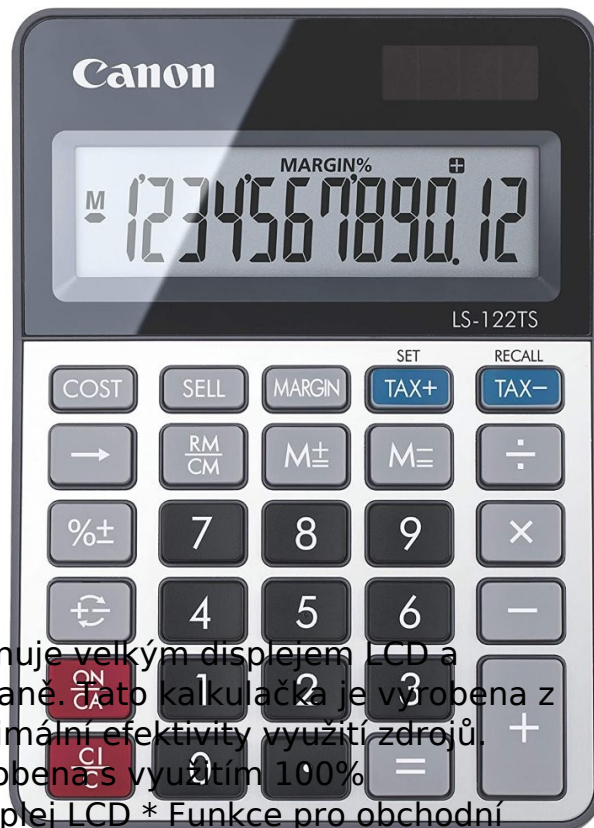

Canon kalkulačka LS-122TS DBL EMEA

cena vč DPH: **447 Kč**

cena bez DPH: 369 Kč

Kód zboží (ID): 4080335

PN: 2470C002

Záruka: 24 měsíců

Tato 12místná kompaktní stolní kalkulačka disponuje velkým displejem LCD a poskytuje funkce pro obchodní účely a výpočet daně. Tato kalkulačka je vyrobena z recyklovaného materiálu, čímž jsme dosáhli maximální efektivity využití zdrojů. Vlastnosti * 12místná stolní minikalkulačka * Vyrobená s využitím 100% recyklovaných plastů z kopírek Canon * Velký displej LCD * Funkce pro obchodní účely a pro výpočet daně * Funkce pro zachycení stisknutí více tlačítek umožňující rychlé zadání údajů * Duální napájení: solární články a vyměnitelná baterie * Automatické vypínání Ekologická 12místná stolní minikalkulačka s funkcemi pro obchodní účely a výpočet daně. Lepší způsob podnikání Kompaktní 12místná stolní kalkulačka společnosti Canon se vyrábí s využitím materiálu ze 100% recyklovaných kopírek Canon, který tvoří vrchní i spodní pouzdro kalkulačky. Proto je ideální volbou pro veřejné organizace, společnosti, které dodržují zásady ochrany životního prostředí (Green Procurement Policy), a pro všechny uživatele, jimž leží na srdci ochrana přírody. Maximalizace efektivity využití zdrojů a minimalizace ztrát totiž zlepšují způsob podnikání. Velký, jasný displej LCD Tato kompaktní kalkulačka má velký LCD displej směřující nahoru, takže čísla jsou snadno čitelná na první pohled. Prostorná klávesnice s velkými a pohodlnými tlačítky zaručuje snadnou a bezchybnou práci. Funkce pro zachycení stisknutí více tlačítek umožňuje rychlé zadávání čísel, aniž by docházelo k blokování klávesnice. Spolehlivý a výkonný kompaktní model LS-120TSG v elegantním šedém a zlatém provedení je ideální pro každodenní použití při podnikání, v kanceláři i doma. Výpočty daní a obchodní výpočty, které šetří čas Zjednodušte složité výpočty a ušetřete čas. Vypočítejte marži automaticky pomocí oddělených tlačítek cost-sell-margin (nákup-prodej-marže), aniž byste k tomu potřebovali složité vzorce. Díky dvěma příhodným tlačítkům pro výpočet daně můžete jedním dotykem určit rozdíly v daňových sazbách. Mezi další funkce patří tlačítko pro zobrazení příkazu k výpočtu, umožňující okamžité zjištění stavu kalkulačky, a také tlačítko Shift a tlačítko pro výpočet procent a změnu znaménka. Energeticky úsporná efektivita Model LS-12xTSx se