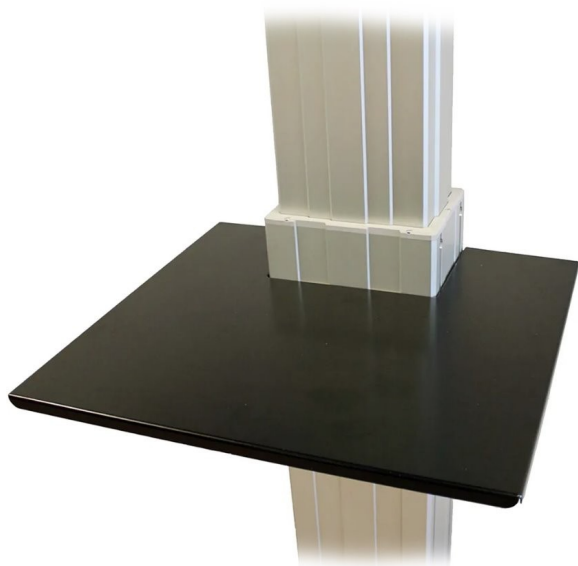

Neomounts PLASMA-M2500LAPSHELF / Laptop Shelf for PLASMA-M2500 & PLASMA-W2500-series / Black

cena vč DPH: **3604 Kč**

cena bez DPH: 2978 Kč

Kód zboží (ID): 3650861

PN: PLASMA-M2500LAPSHELF

Záruka: 60 měsíců

Neomounts PLASMA-M2500LAPSHELF

Police je vhodná jako podpěra pro notebook na stojany Neomounts PLASMA-M2500 a PLASMA-W2500. Veškerý instalační materiál je součástí balení.

ZÁKLADNÍ SPECIFIKACE

Nosnost: 3 kg Kompatibilita: Neomounts PLASMA-M2500, PLASMA-W2500 Rozměry: 600 × 400 × 50 mm Materiál: ocel Barva: černá

Neomounts PLASMA-M2500LAPSHELF

Police je vhodná jako podpěra **pro notebook** na stojany Neomounts PLASMA-M2500 a PLASMA-W2500. Veškerý instalační materiál je součástí balení.

ZÁKLADNÍ SPECIFIKACE

Nosnost: 3 kg

Kompatibilita: Neomounts PLASMA-M2500, PLASMA-W2500

Rozměry: 600 × 400 × 50 mm

Materiál: ocel

Barva: černá