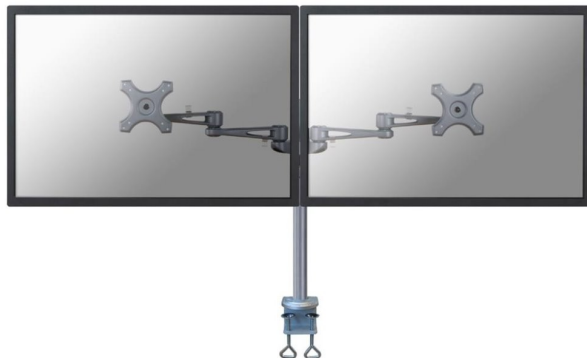

## Neomounts FPMA-D935D

Flexibilní stolní VESA držák pro 2 ploché LCD monitory o velikosti 14" - 27" a maximální nosnosti do 12 kg (2x 6 kg). Univerzální technologie naklápění, otáčení a rotace umožňuje optimální nastavení. Veškerý instalační materiál je součástí výrobku.

- Plně pohyblivý stolní držák pro 2 ploché obrazovky 14" - 27"
- Výškově nastavitelný
- Unikátní technologie naklápění (180°), otáčení (180°) a rotace (360°)
- Systém pro vedení kabelů
- Kompatibilní s VESA standardem 75 x 75 a 100 x 100 mm

## ZÁKLADNÍ SPECIFIKACE

Velikost obrazovky: 14" - 27" Nosnost: 12 kg (6 kg/displej) Materiál: hliník Nastavení výšky: 0 až 50 cm Nastavení hloubky: 12 až 50 cm Náklon: -90° až +90° Otáčení: -90° až +90° Rotace: 360° Rozměry VESA: 75 x 75 mm, 100 x 100 mm Barva: stříbrná

## <b>Neomounts FPMA-D935D</b>

<p>Flexibilní stolní <b>VESA držák pro 2 ploché LCD</b> monitory o <b>velikosti 14" - 27"</b> a maximální nosnosti <b>do 12 kg (2x 6 kg)</b>. Univerzální technologie naklápění, otáčení a rotace umožňuje optimální nastavení. Veškerý instalační materiál je součástí výrobku.</p>