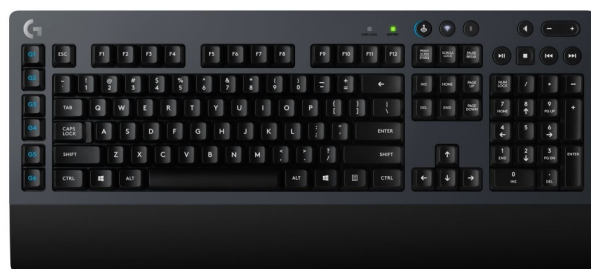

Logitech herní klávesnice G613 LIGHTSPEED/ mechanická/ bezdrátová/ ROMER-G/ USB/ US layout/ šedá

cena vč DPH: **3496 Kč**

cena bez DPH: 2889 Kč

Kód zboží (ID): 3643129

PN: 920-008393

Záruka: 24 měsíců

Bezdrátová mechanická herní klávesnice Vysoká výkonnost při hraní G613 je bezdrátová klávesnice nové generace vyvinutá pro hráče, kteří vyžadují vysokou výkonnost mechanických spínačů a praktičnost bezdrátového provedení. Klávesnice G613 disponuje bezdrátovou technologií LIGHTSPEED™ pro extra rychlou frekvenci odezvy 1 ms a technologií Bluetooth® pro vícenásobnou konektivitu, pokročilými mechanickými spínači Romer-G, 6 programovatelnými klávesami G-key a úžasnou životností baterie. Bezdrátová technologie Lightspeed Pokročilá bezdrátová výkonnost Bezdrátová technologie LIGHTSPEED™ představuje naše špičkové optimalizované bezdrátové řešení s frekvencí odezvy 1 ms pro extra rychlé a citlivé bezdrátové připojení. Toto profesionální bezdrátové řešení integrované do herní klávesnice G613 poskytuje výjimečně citlivou a konzistentní výkonnost. Mechanické spínače ROMER-G Profesionální mechanické spínače Mechanické spínače Romer-G poskytují tichou a přesnou mechanickou výkonnost s neuvěřitelnou odezvou a odolností v podobě životnosti 70 mil. stisknutí. Spínače Romer-G, volba č.1 pro profesionály týmu esports, disponují krátkou aktivační dráhou 1,5 mm, která přináší zrychlení o 25 % oproti běžným mechanickým spínačům konkurence. Spínače Romer-G představují dokonalou kombinaci rychlosti, přesnosti a tiché výkonnosti. Programovatelné klávesy G-Key 6 programovatelných kláves Šesti speciálním klávesám G-key lze naprogramovat vlastní makra a příkazy aplikací. Složitě akce budete moci provádět jednoduše a rychle, pouhým stiskem klávesy. Pro přizpůsobení a praktické využití lze klávesám G-key přiřadit profily pro jednotlivé hry či aplikace. Využijte Logitech Gaming Software (LGS) pro snadné nastavení a správu profilů, příkazů a další funkce. Připojení k více zařízením Připojení pomocí LIGHTSPEED nebo Bluetooth Připojte se pomocí bezdrátové technologie LIGHTSPEED a získejte extra rychlou frekvenci odezvy 1 ms nebo se připojte k