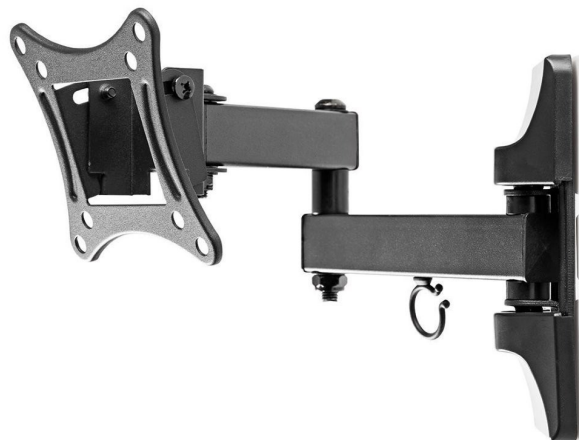

Nástěnný TV Držák Full Motion 13-27 " | Maximální podporovaná hmotnost obrazovky: 15 kg | Naklápěcí | Otočné | Minimální vzdálenost od stěny: 60 mm | Maximální vzdálenost od stěny: 350 mm | 3 Otočný bod(y) | ABS / Ocel | Černá • Malý držák - vhodný pro většinu televizorů s úhlopříčkou od 13" do 27". • Kompatibilní s televizory VESA: 75 x 75, 100 x 100. • Pevné a odolné součástky - maximální váha televizoru 15 kg. • Funkce náklonu - rozsah náklonu 20° k dosažení nejlepšího úhlu pro sledování. • Plně pohyblivé provedení - tři otočné body pro otočení až o 180° a odstup od stěny až 350 mm. Specifikace produktu Šířka 349 mm Výška 120 mm Hloubka 169 mm Hmotnost 880 g Barva Černá Materiál ABS Ocel Montáž Nástěnné VESA rozhraní 100x100 75x75 Velikost obrazovky 13-27 " Maximální podporovaná hmotnost obrazovky 15 kg Otočné 0-180 ° Správa kabelů Ano Funkčnost Full Motion Minimální vzdálenost od stěny 60 mm Naklápěcí 20 ° Maximální vzdálenost od stěny 350 mm Počet obrazovek 1 Obrazovky Počet otočných bodů 3 Otočný bod(y) Počet produktů v balení 1 kusů

dosažení nejlepšího úhlu pro sledování. • Plně pohyblivé provedení - tři otočné body pro otočení až o 180° a odstup od stěny až 350 mm. Specifikace produktu
Šířka 349 mm Výška 120 mm Hloubka 169 mm Hmotnost 880 g Barva Černá
Materiál ABS Ocel Montáž Nástěnné VESA rozhraní 100x100 75x75 Velikost
obrazovky 13-27 " Maximální podporovaná hmotnost obrazovky 15 kg Otočné
0-180 ° Správa kabelů Ano Funkčnost Full Motion Minimální vzdálenost od stěny 60
mm Naklápěcí 20 ° Maximální vzdálenost od stěny 350 mm Počet obrazovek 1
Obrazovky Počet otočných bodů 3 Otočný bod(y) Počet produktů v balení 1 kusů