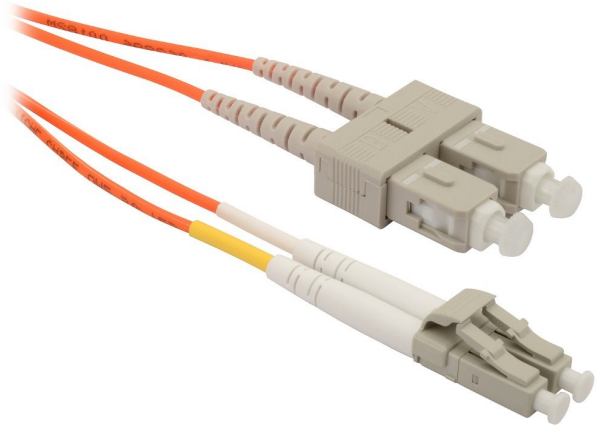

# Solarix pigtail 50/125 LCpc/SCpc MM OM2 1m duplex SXPC-LC/SC-PC-OM2-1M-D

**cena vč DPH:** **189 Kč**

**cena bez DPH:** 156 Kč

**Kód zboží (ID):** 3079662

**PN:** 70232115

**Záruka:** 24 měsíců

Solarix LC/SC 50/125 1m

Optické patch kabely jsou propojovací kabely určeny pro připojení aktivního zařízení k pasivnímu (optický rozváděč, optická vana), nebo jako propojení aktivních zařízení, popřípadě pasivních.

## ZÁKLADNÍ SPECIFIKACE

Konektor 1: LC

Konektor 2: SC

Typ vlákna: 50/125  $\mu\text{m}$

Délka: 1 m

**Solarix LC/SC 50/125 1m**

Optické patch kabely jsou propojovací kabely určeny pro připojení aktivního zařízení k pasivnímu (optický rozváděč, optická vana), nebo jako propojení aktivních zařízení, popřípadě pasivních.

**ZÁKLADNÍ SPECIFIKACE**

**Konektor 1:** LC

**Konektor 2:** SC

**Typ vlákna:** 50/125  $\mu\text{m}$

**Délka:** 1 m