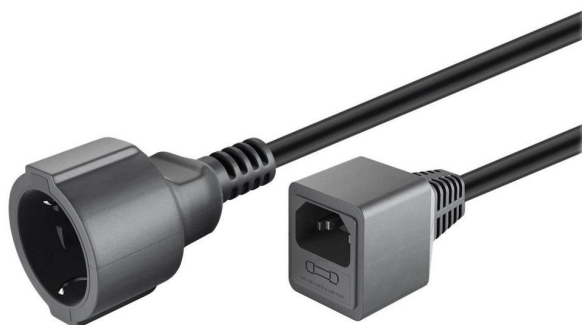

# PremiumCord Prodlužovací přívod 230V s EURO konektorem C14 (IEC connection) , 1,5m

**cena vč DPH:** **197 Kč**

cena bez DPH: 163 Kč

**Kód zboží (ID):** 305898

**PN:** PPU1-02

**Záruka:** 24 měsíců

Specifikace kabelu / redukce: Síťový kabel (220V)

Specifikace kabelu / redukce: Síťový kabel (220V)