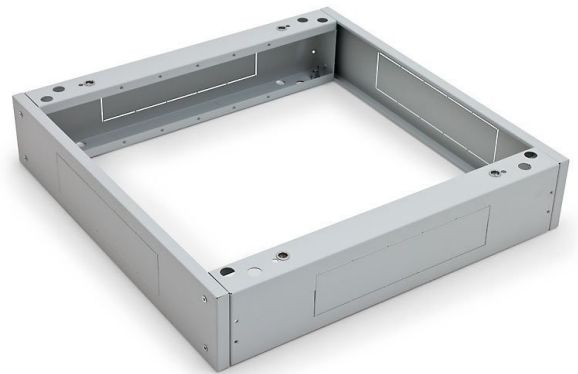

Triton podstavec 800x1000 s filtrem 1x pro RDA RAL7035, šedý

cena vč DPH: **2527 Kč**

cena bez DPH: 2089 Kč

Kód zboží (ID): 2872699

PN: RAC-PO-X81-XD

Záruka: 24 měsíců

Podstavce jsou plně univerzální, tj. použitelné pro všechny typy stojanových rozvaděčů s výjimkou ROA a RSX. Konstrukci tvoří dva podélné boční díly, které odpovídají hloubce rozvaděče, a dva kryty (přední a zadní) s odpovídající šířkou. Podstavce se liší maximálním doporučeným zatížením. Podstavce řady XN mají nosnost 400 kg, podstavce řady XD mají nosnost 1500 kg. OBSAH SADY • 2 x podélný boční díl s prostupem pro kabely (s vylamovacími záslepkami) • 2 x kryt s kabelovými prostupy (s vylamovacími záslepkami) • 1 x kryt s filtrem • 1 x protiprachový kartáč • spojovací materiál Podstavce jsou dodávány v rozmontovaném stavu. Druhý filtr je možno doobjednat a nahradit jím standardně dodávaný kryt s kabelovými prostupy. Podstavec vždy přesně kopíruje půdorysný profil rozvaděče bez ohledu na to, zda je nebo není nainstalován filtr. Podstavce jsou standardně dodávány v šířkách 600 a 800 mm a v hloubkách od 600 do 1200 mm. Výška všech podstavců je 120 mm.

Podstavce jsou plně univerzální, tj. použitelné pro všechny typy stojanových rozvaděčů s výjimkou ROA a RSX. Konstrukci tvoří dva podélné boční díly, které odpovídají hloubce rozvaděče, a dva kryty (přední a zadní) s odpovídající šířkou. Podstavce se liší maximálním doporučeným zatížením. Podstavce řady XN mají nosnost 400 kg, podstavce řady XD mají nosnost 1500 kg.

Podstavce jsou dodávány v rozmontovaném stavu. Druhý filtr je možno doobjednat a nahradit jím standardně dodávaný kryt s kabelovými prostupy. Podstavec vždy přesně kopíruje půdorysný profil rozvaděče bez ohledu na to, zda je nebo není nainstalován filtr. Podstavce jsou standardně dodávány v šířkách 600 a 800 mm a v hloubkách od 600 do 1200 mm. Výška všech podstavců je 120 mm.